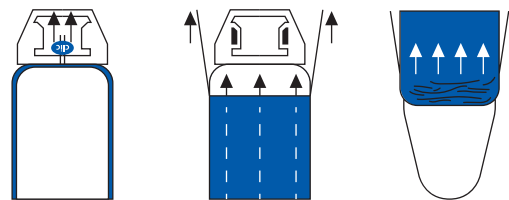

zelmer

Pokrowiec na deskę do prasowania
Скатерть для гладильной доски
/ Ironing board cover