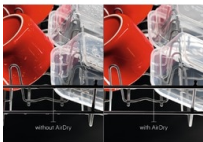

### Fiecare pahar. Amplasat pentru a fi protejat

Funcția GlassHolder de la mașinile de spălat vase AEG oferă siguranța deplină pentru toate paharele. Raftul inferior este echipat cu SoftGrips și SoftSpikes, care sunt concepute special pentru a ține fixate paharele. Impiedicând apariția daunelor la fiecare ciclu.

### Setarea facilă a ciclului cu QuickSelect

QuickSelect asigură control optim asupra mașinii de spălat vase. Alegeți durata ciclului cu ajutorul glisorului și adăugați tratamente suplimentare cu o atingere. După aceea, mașina va face restul. Obțineți spălare personalizată oferită la momentul dorit. Și vase impecabil de curate.

### Uscare naturală

Noua tehnologie AirDry vă permite să eficientizați la maxim uscarea cu ajutorul fluxului natural de aer. Ușa se deschide 10 cm automat în ultima fază a ciclului. Astfel, vasele sunt uscate natural, fără consum extra de energie.

### Verificare dintr-o privire

Această mașină de spălat vase complet integrată are o metodă inteligentă de a vă menține la curent cu starea vaselor dumneavoastră. Tehnologia sa cu fascicul pe podea proiectează o lumină roșie pe podea când ciclul este în desfășurare. Când totul este gata pentru a fi scos, aceasta trece la o lumină verde. Simplu și eficient.