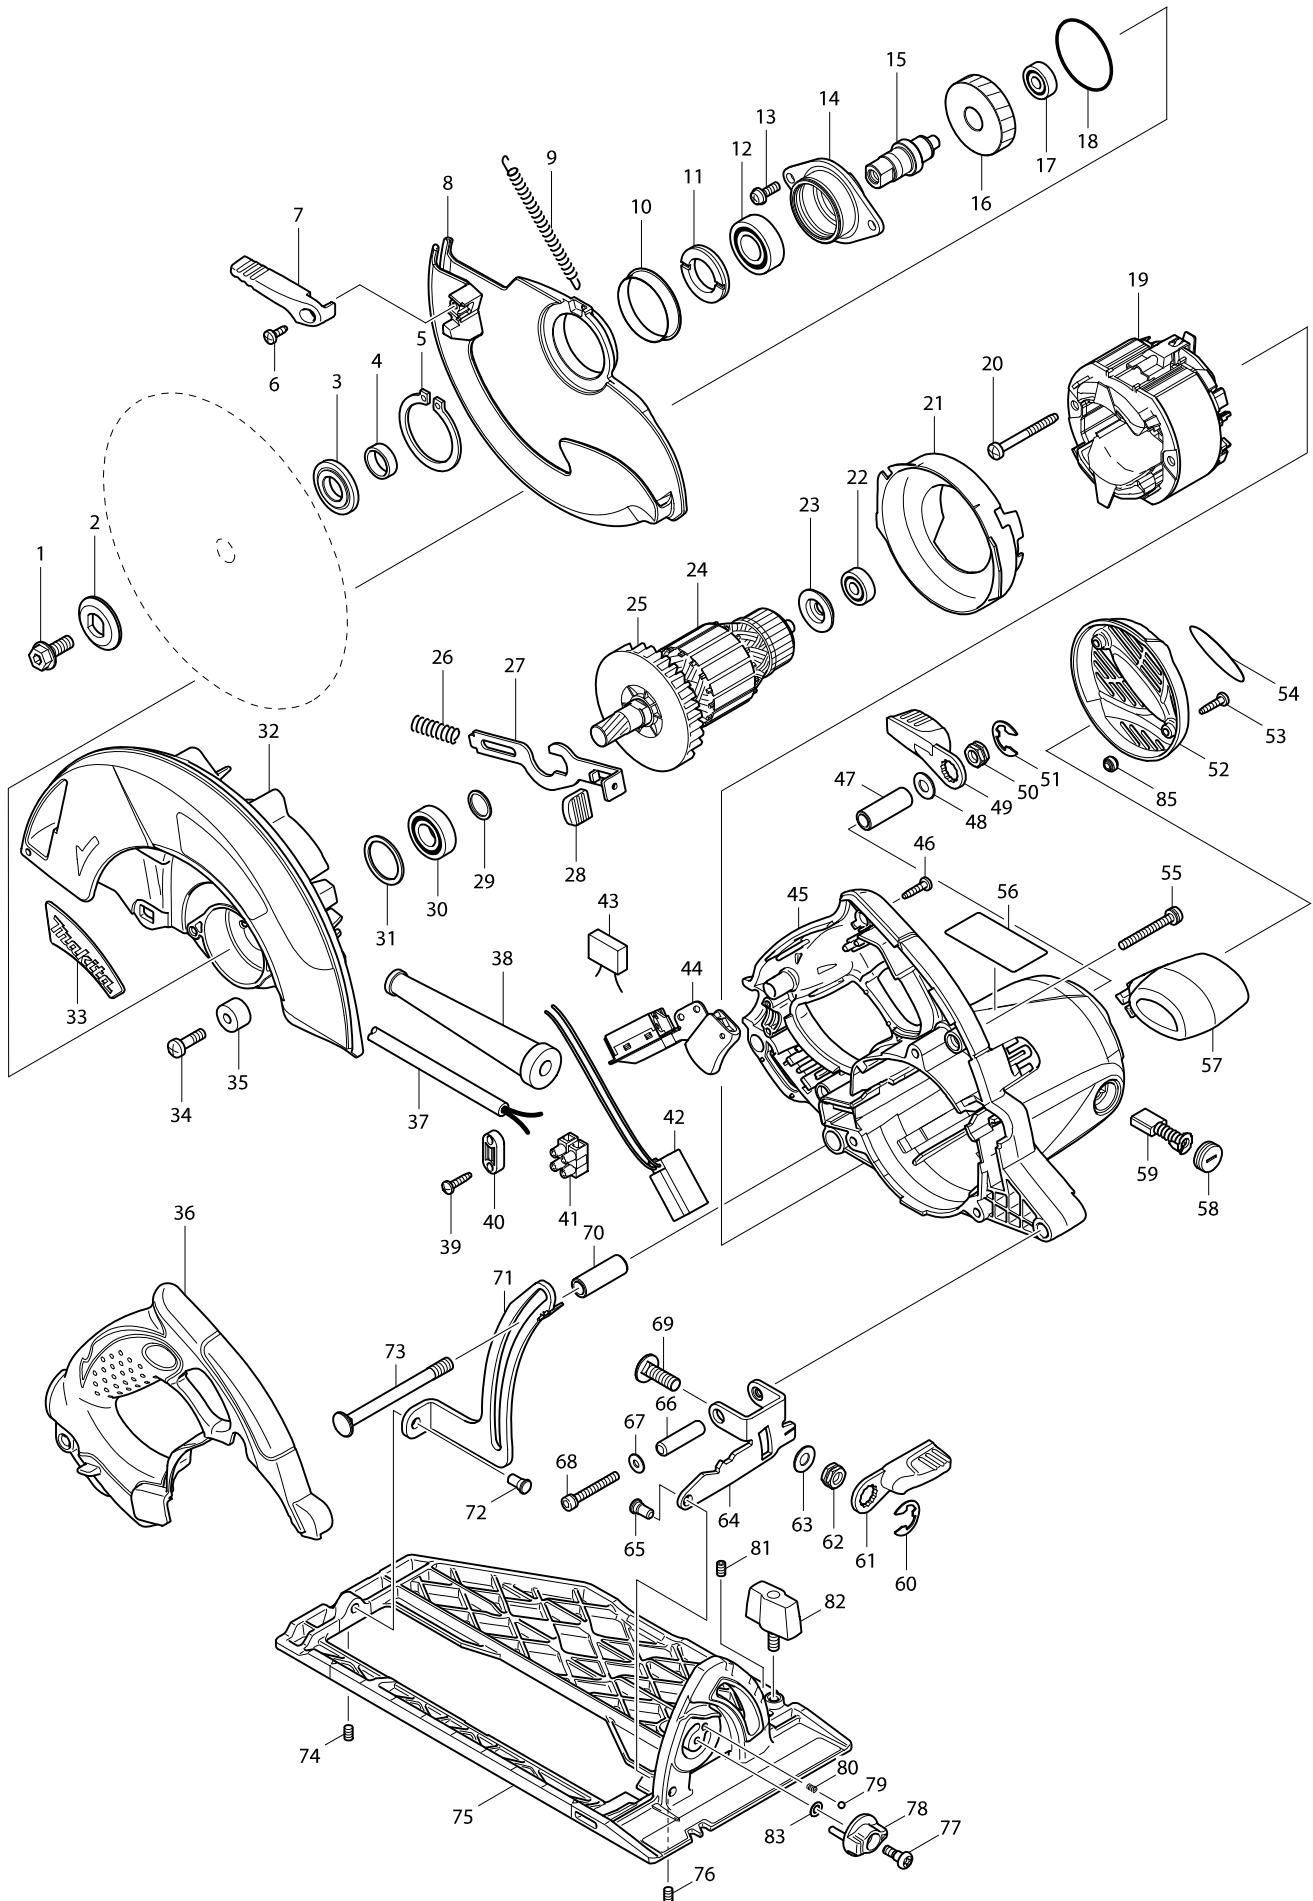

model 5008MG FIERASTRAU CIRCULAR

cod	cod piesa	descriere	inters	cantitate	N/O	optiunea 1	optiunea 2	nota
001	266283-4	HEX. SOCKET HEX. BOLT M8X20 LS12		1				
002	224409-4	OUTER FLANGE 35 HS6100		1				
003	224412-5	INNER FLANGE 35 HS6100		1	*			
003-1	224473-5	INNER FLANGE 35	O	1	*			
003-2	224593-5	INNER FLANGE 35	<	1				
004	257279-6	RING 17 HS6100		1				
005	961201-4	SAIBA DE SIGURANTA S-42		1				
006	266398-7	TAPPING SCREW BIND CT 4X12		1				
007	272258-3	LEVER 37		1				
008	318175-4	SAFETY COVER		1				
009	231848-1	TENSION SPRING 4		1				
010	345422-0	DISTANTIER 4131		1	*			
010-1	346880-3	SPACER	<	1				
011	285848-3	BEARING RETAINER 23-36 HS6100		1				
012-1	210301-0	RULMENT 6003DDW RT0700C		1				
013	911223-4	SURUB M5X16		2				
014	318056-2	BEARING BOX		1				
015	324690-8	SPINDLE		1				
016	226662-8	HELICAL GEAR 43		1				
017	211031-6	RULMENT 608LLB		1				
018	213623-7	O RING 46		1				
019	596289-1	FIELD ASS'Y 240V		1				
C10	654020-2	ARC CONTACT		2				
C20	654502-4	CONECTOR P-2		2				
020	266397-9	SURUB AUTOFILETANT BIND 5X50 MT		2				
021	419548-5	BAFFLE PLATE		1				
022	211031-6	RULMENT 608LLB		1				
023	681625-5	SAIBA IZOLARE		1				
024	517763-6	ARMATURE ASS'Y 220V		1				
D10		INC. 22,23,25,29,30						
025	240003-4	VENTILATOR 80		1				
026	231297-2	ARC COMPRESIE 9		1				
027	345717-1	SHAFT LOCK		1				
028	286275-7	CAPAC SP6000		1				
029	267280-3	SAIBA PLATA 15		1				
030	211236-8	RULMENT 6002DDW		1				
031	261132-0	URETHANE WASHER 26		1				
032	188446-1	BLADE CASE SET		1				
C10	213459-4	O RING 32		1				
C20	263002-9	STIFT CAUCIUC 4		1				
C30	816892-5	SCALE PLATE		1				
D10		INC. 33						
033	819234-2	MAKITA LOGO PLATE		1				
034	251247-1	SURUB M6X20		1				
035	262552-1	RUBBER SLEEVE 6 HS6100		1				
036	419553-2	HANDLE COVER		1				
037	665865-3	POWER SUPPLY CORD 1.0-2-2.5		1				
038	682564-2	CORD GUARD TW1000,N5900B		1				