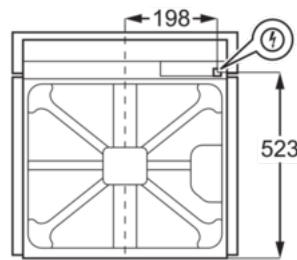

KODGC70TX Cuptor incorporabil

PSGBOV180DE00006