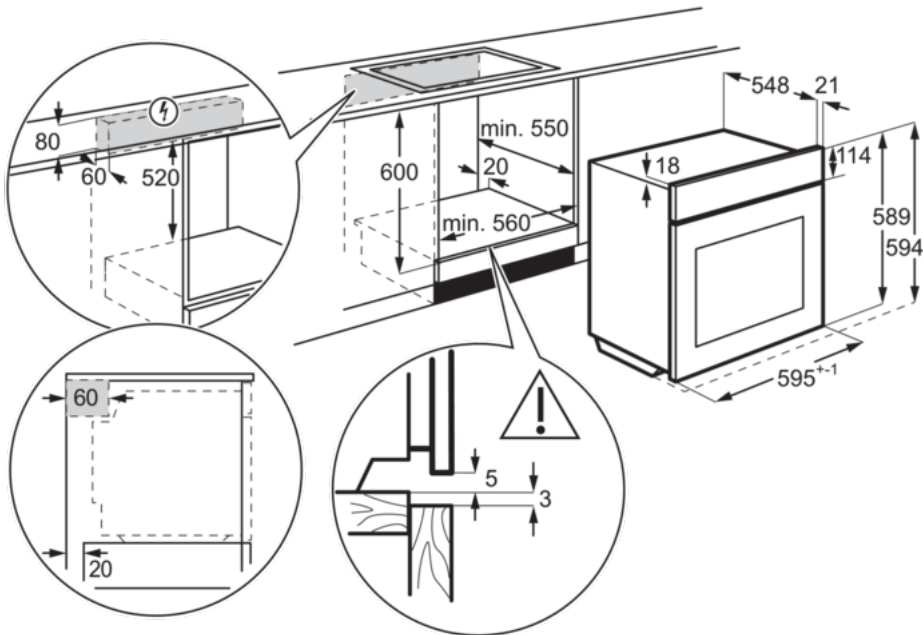

KODGC70TX Cuptor incorporabil

PSGBOV180DE00006