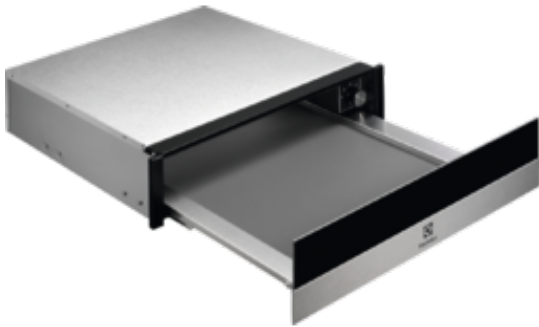

## EBD4X Sertar termic

### Sertarul care incalzeste preparatele si farfuriile

Pastreaza preparatele calde, reincalzeste mancarea si incalzeste farfuriile cu sertarul termic 900. Astfel, te poti ocupa de oaspeti, stiind ca inca o cina delicioasa este in curs de pregatire.

### Aluat dospit in sertarul termic

Savureaza rezultate delicioase ca la brutarie cu sertarul nostru termic. Acest aparat foloseste caldura delicata pentru a creste aluatul, creand textura si forma adecvata pentru painea ta. Pentru rezultate delicioase consecutive.

#### Specificatii tehnice :

- Putere maxima - electric (W) : 800
- Functii : Incalzire vase, Dezghetare, Incalzire mancare, Dospire aluat
- Dimensiuni spatiu incastrare lxA (mm) : 140x560x550
- Dimensiuni lxA (mm) : 140x594x535
- Tensiune (V) : 220-240
- Siguranta necesara (A) : No
- Culoare : Inox tratat antiamprenta
- EAN : 7332543663286