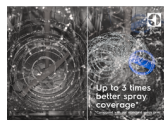

Acoperire completa cu SatelliteClean

Vasele vor fi spalate perfect cu SatelliteClean, avand performante de pana la trei ori mai bune decat standardul. Datorita bratului cu rotatie dubla si a schimbarilor permanente ale unghiului de pulverizare, chiar si articolele voluminoase sunt spalate in

Beneficii suplimentare :

- QuickSelect este masina de spalat vase care vorbeste pe limba ta
- Tehnologia noastra inteligenta AirDry foloseste fluxul de aer natural pentru vase perfect uscate.
- Functia TimeBeam® proiecteaza pe podea durata ramasa pana la finalizarea programului.

Caracteristici:

- Instalare: Complet incorporabil
- Clasa de energie / Performanta la spalare / Performanta la uscare: A / A / A
- Capacitate de incarcare: 14 seturi seturi de vase
- Nivel de zgomot: doar 44 dB (IEC 60704-3)
- 8 programe, 3 temperaturi
- Programe: 160 Minutes, 60 Minutes, 90 Minutes, AUTO Sense, Eco, Machine Care, Quick 30 Minutes, Clatire & Pauza
- Brat pulverizator FlexiSpray Satellite
- Sistem de uscare: cu tehnologie AirDry
- Panou text/simboluri
- Panou cu simboluri
- Functie oprire automata
- Sistem termoefficient
- Pornire cu intarziere de la 1 la 24 ore
- Senzorul de apa detecteaza nivelul de murdarie si regleaza consumul de apa
- Indicatori pentru sare si solutie de clatire
- Alti indicatori: Semnal sonor, Start intarziat 1h-24h, Faza uscare, GlassCare, Machine Care, Selectie programe, Clatire suplimentara, Sare, Time beam White, XtraPower
- TimeBeam® - timpul ramas proiectat pe podea
- Cos superior cu FlexiLift
- Cos superior reglabil pe inaltime, chiar si atunci cand masina de spalat este complet incarcata
- Cos superior cu 2 Blue Soft Spikes, Raft suport de cani - rabatabil, Maner

Specificatii tehnice :

- Numar seturi de vase : 14
- Clasa eficienta energetica : A+++
- Performanta de spalare : A
- Performanta de uscare : A
- Pulverizare - parte superioară : Braț de pulverizare din plafon
- Braț de pulverizare - parte inferioară : Braț pulverizare tip Satellite
- Consum anual energie (kWh) : 237
- Consum anual apa (l) : 2940
- Programe standard : Eco 50
- Timp programe standard (min) : 240
- Eticheta ecologica UE : -
- Consum energie in modul oprit (W) : 0.5
- Consum energie in modul inactiv (W) : 5
- Durata aparat mod inactiv pana la oprire automata (min) : 1
- Nivel zgomot dB(A) : 44
- Mod de instalare : incorporabil
- Dimensiuni l x l x A (mm) : 818x596x550
- Dimensiuni incorporare : 818x600x550
- Cablu alimentare (m) : 1.5
- Culoare : Negru
- Tensiune (V) : 220-240
- Siguranta necesara (A) : 10
- Sarcina electrica (W) : 1950
- Categorie produs : Masina de spalat vase
- Model : EEM48321L
- PNC : 911536443
- EAN : 7332543685738

Descrierea produsului