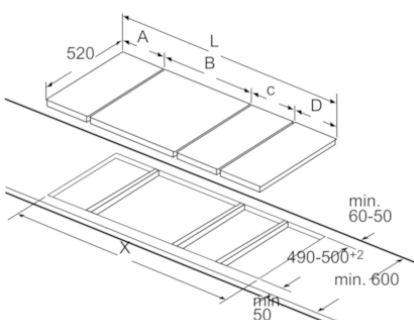

Dimensiuni în mm

La montarea unui element domino direct lângă un decupaj, este necesar un set de montaj (HEZ394301).

Dimensiuni în mm

La montarea a două sau mai multor elemente domino direct unul lângă celălalt este necesar un set sau sunt necesare mai multe seturi de montaj (2 elemente 1 set de montaj, 3 elemente 2 seturi de montaj etc.).

Dimensiuni în mm

La montarea a două sau mai multor elemente domino direct unul lângă celălalt este necesar un set sau sunt necesare mai multe seturi de montaj (2 elemente 1 set de montaj, 3 elemente 2 seturi de montaj etc.).

Dimensiuni în mm

Imagine aferentă tabelului posibilităților de combinare în domino cu dimensiunile corespunzătoare ale aparatelor și decupajelor

La montarea unuia sau mai multor elemente unul lângă celălalt este necesar unul sau mai multe seturi de montaj (2 elemente 1 set de montaj, 3 elemente 2 seturi de montaj etc.).

Dimensiunile decupajului (X) în funcție de combinație vezi tabelul:

Set de montaj (HEZ394301) pentru domino

* în funcție de adâncimea decupajului

Dimensiuni în mm

Serie | 8 Plite modulare
PRB3A6D70
Plită, suprafață vitroceramică, 30 cm
