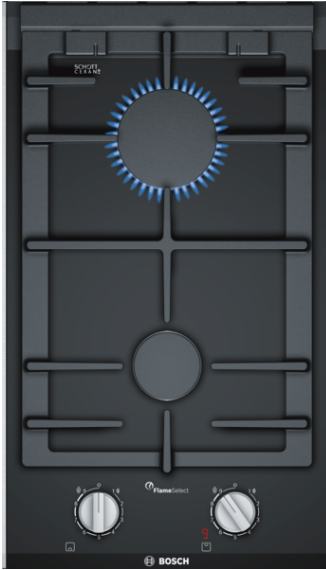

Serie | 8**PRB3A6D70****Plită, suprafață vitroceramică,
30 cm****Accesorii optionale**

HEZ394301 : Element de legatura pentru plite Domino

**Plita pe gaz Domino cu sistem FlameSelect:
rezultate de preparare perfecte datorită
celor nouă niveluri de putere cu ajustare
precisă.**

- **FlameSelect:** pentru reglarea cu precizie a flăcării pe 9 niveluri de putere.
- **Afișaj digital:** pentru indicarea nivelului de putere selectat și a căldurii reziduale, pentru un plus de confort și siguranță.
- **Suporturi pentru vasele de gătit rezistente la spălarea în mașina de spălat vase:** pentru o curățare confortabilă în mașina de spălat vase.
- **Suprafață vitroceramică:** rezistentă la temperaturi înalte și ușor de curățat.
- **Suport compact din fontă pentru vase de gătit:** stabilitate sporită a vaselor de gătit.

Date tehnice

Nume produs / Familie :	Vario/Domino plită pe gaz,ind.
Forma constructiva :	CONSTR_TYPE.Built-in
Sursa de energie :	Gaz
Numar zone de gatit ce pot fi utilizate simultan :	2
Dimensiuni nisa (lxLxA) (mm) :	45 x 270 x 490-500
Latime produs (mm) :	306
Dimensiuni aparat (mm) :	45 x 306 x 527
Dimensiuni aparat ambalat (mm) :	185 x 385 x 578
Greutate netă (kg) :	7,228
Greutate brută (kg) :	8,0
Indicator de caldura reziduala :	Separat
Pozitionare comenzi :	Partea frontala a plitei
Material principal al suprafetei :	Vitroceramică
Culoare suprafata :	Al, periat, Negru
Culoare rame :	Al, periat, Negru
Certificate de autorizare :	CE, Eurasian, Morocco, Ukraine
Lungime cablu de alimentare (cm) :	100
Cod EAN :	4242002811062
Putere electrica instalata (W) :	2
Valoare putere gaz instalata (W) :	4700
Amperaj (A) :	3
Tensiune (V) :	220-240
Frecventa (Hz) :	50; 60

DESIGN:

- Suprafață plită: Vitroceramică

CONFORT:

- FlameSelect: reglarea precisă a intensității în 9 trepte
- Afișaj electronic
- Butoane ergonomice tip baionetă
- Aprindere la 1 singură mână
- Suporturi din fontă pentru vase
- Suporturile de vase pot fi curățate în mașina de spălat vase