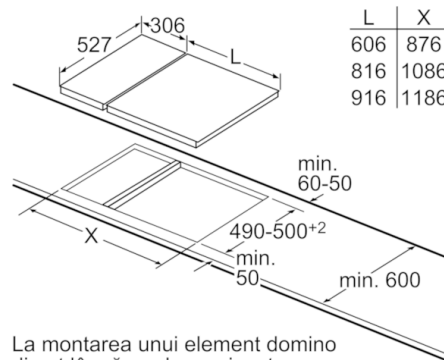

ACCESORII:

- Duze pentru GPL(28-30/37 mbar) incluse

Serie | 8 Plite modulare

PRB3A6D70

Plită, suprafață vitroceramică, 30 cm

La montarea a două elemente domino direct lângă un decupaj sunt necesare două seturi de montaj (HEZ394301).

Dimensiuni în mm

La montarea unui element domino direct lângă un decupaj, este necesar un set de montaj (HEZ394301).

Dimensiuni în mm

La montarea a două sau mai multor elemente domino direct unul lângă celălalt este necesar un set sau sunt necesare mai multe seturi de montaj (2 elemente 1 set de montaj, 3 elemente 2 seturi de montaj etc.).

Dimensiuni în mm

La montarea a două sau mai multor elemente domino direct unul lângă celălalt este necesar un set sau sunt necesare mai multe seturi de montaj (2 elemente 1 set de montaj, 3 elemente 2 seturi de montaj etc.).

Dimensiunile decupajului (X) în funcție de combinație vezi tabelul:

Set de montaj (HEZ394301) pentru domino

* în funcție de adâncimea decupajului

Dimensiuni în mm

Serie | 8 Plite modulare
PRB3A6D70
Plită, suprafață vitroceramică, 30 cm
