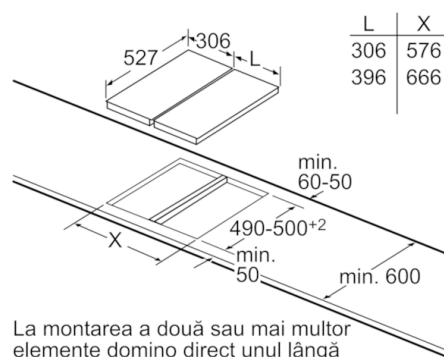

Dimensiuni în mm

La montarea unui element domino direct lângă un decupaj, este necesar un set de montaj (HEZ394301).

Dimensiuni în mm

La montarea a două sau mai multor elemente domino direct unul lângă celălalt este necesar un set sau sunt necesare mai multe seturi de montaj (2 elemente 1 set de montaj, 3 elemente 2 seturi de montaj etc.).

Dimensiuni în mm

La montarea a două sau mai multor elemente domino direct unul lângă celălalt este necesar un set sau sunt necesare mai multe seturi de montaj (2 elemente 1 set de montaj, 3 elemente 2 seturi de montaj etc.).

Dimensiuni în mm

Imagine aferentă tabelului posibilităților de combinare în domino cu dimensiunile corespunzătoare ale aparatelor și decupajelor

La montarea unuia sau mai multor elemente unul lângă celălalt este necesar unul sau mai multe seturi de montaj (2 elemente 1 set de montaj, 3 elemente 2 seturi de montaj etc.).

Dimensiunile decupajului (X) în funcție de combinație vezi tabelul:

Set de montaj (HEZ394301) pentru domino

* în funcție de adâncimea decupajului

Dimensiuni în mm

Serie | 8 Plite modulare
PRB3A6D70
Plită, suprafață vitroceramică, 30 cm
