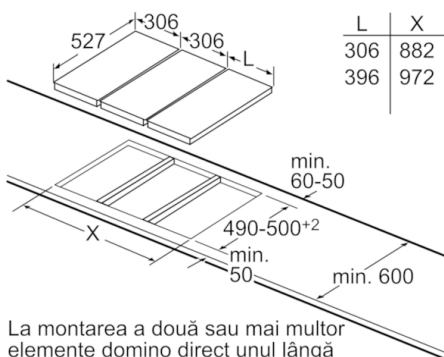

PROTECȚIE ȘI SIGURANȚĂ:

- Siguranță (termoelectrică) cu supravegherea flăcării
- Indicator de căldură reziduală în 2 trepte
- Presetat pentru gaz natural (20 mbar)

DETALII TEHNICE ȘI DIMENSIUNI:

- Lungime cablu electric alimentare: 100 cm

ACCESORII:

- Duze pentru GPL(28-30/37 mbar) incluse

Serie | 8 Plite modulare

PRB3A6D70

Plită, suprafață vitroceramică, 30 cm

La montarea a două elemente domino direct lângă un decupaj sunt necesare două seturi de montaj (HEZ394301).

Dimensiuni în mm

La montarea unui element domino direct lângă un decupaj, este necesar un set de montaj (HEZ394301).

Dimensiuni în mm

La montarea a două sau mai multor elemente domino direct unul lângă celălalt este necesar un set sau sunt necesare mai multe seturi de montaj (2 elemente 1 set de montaj, 3 elemente 2 seturi de montaj etc.).

Dimensiunile decupajului (X) în funcție de combinație vezi tabelul:

Set de montaj (HEZ394301) pentru domino

* în funcție de adâncimea decupajului

Dimensiuni în mm

Serie | 8 Plite modulare
PRB3A6D70
Plită, suprafață vitroceramică, 30 cm
