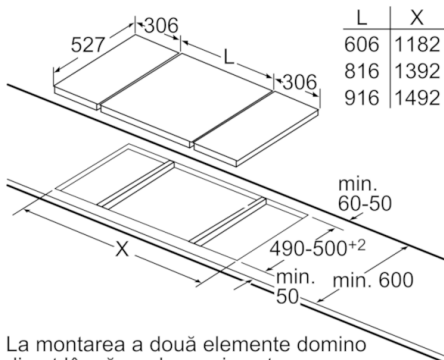

Serie | 8 Plite modulare

PRB3A6D70

Plită, suprafață vitroceramică, 30 cm

La montarea a două elemente domino direct lângă un decupaj sunt necesare două seturi de montaj (HEZ394301).

Dimensiuni în mm