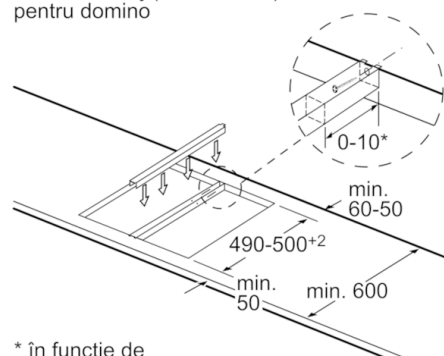

Dimensiuni în mm

La montarea unui element domino direct lângă un decupaj, este necesar un set de montaj (HEZ394301).

Dimensiuni în mm

La montarea a două sau mai multor elemente domino direct unul lângă celălalt este necesar un set sau sunt necesare mai multe seturi de montaj (2 elemente 1 set de montaj, 3 elemente 2 seturi de montaj etc.).

Dimensiuni în mm

La montarea a două sau mai multor elemente domino direct unul lângă celălalt este necesar un set sau sunt necesare mai multe seturi de montaj (2 elemente 1 set de montaj, 3 elemente 2 seturi de montaj etc.).

Dimensiuni în mm

Imagine aferentă tabelului posibilităților de combinare în domino cu dimensiunile corespunzătoare ale aparatelor și decupajelor

La montarea unuia sau mai multor elemente unul lângă celălalt este necesar unul sau mai multe seturi de montaj (2 elemente 1 set de montaj, 3 elemente 2 seturi de montaj etc.).

Dimensiunile decupajului (X) în funcție de combinație vezi tabelul:

Set de montaj (HEZ394301) pentru domino

* în funcție de adâncimea decupajului

Dimensiuni în mm

Serie | 8 Plite modulare
PRB3A6D70
Plită, suprafață vitroceramică, 30 cm
