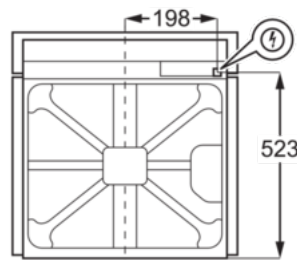

EOE7C31V Cuptor incorporabil

PSGBOV180DE00006