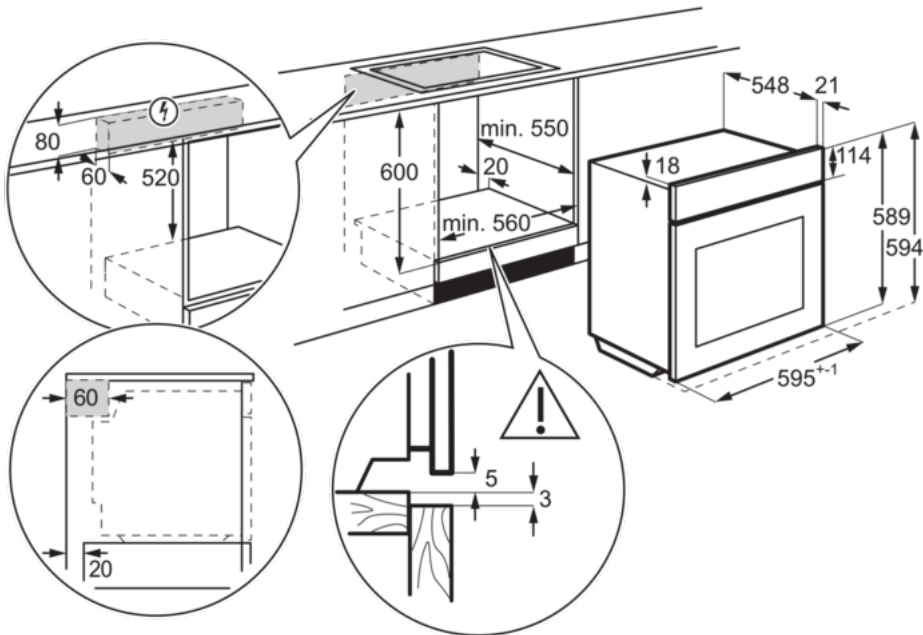

EOE7C31V Cuptor incorporabil

PSGBOV180DE00006