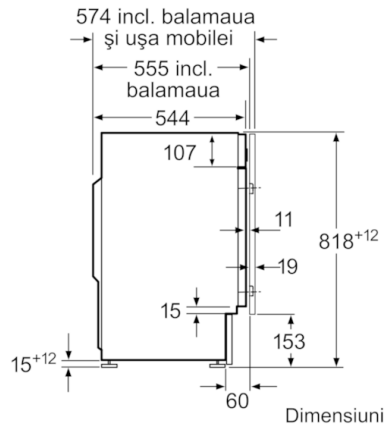

**Date tehnice**

Forma constructiva :	incorporat
Inaltime cu capac superior (mm) :	820
Dimensiuni aparat (mm) :	818 x 596 x 544
Greutate netă (kg) :	73,074
Putere instalata (W) :	2300
Amperaj (A) :	10
Tensiune (V) :	220-240
Frecventa (Hz) :	50
Certificate de autorizare :	
CE, Ukraine, Ukraine grounding sign, VDE	
Lungime cablu de alimentare (cm) :	210
Clasa de eficienta la spalare :	A
Deschidere usa :	Stanga
Role :	Nu
Cod EAN :	4242002958699
Capacitatea nominală, în kg, în cazul programului standard pentru bumbac - NEW (2010/30/EC) :	8,0
Clasă de eficiență energetică (2010/30/EC) :	A+++
Consum anual de energie (kWh/annum) - NOU (2010/30/EC) :	137,00
Consumul de energie în "modul oprit" (W) - NEW (2010/30/EC) :	0,12
Consumul de energie în "modul inactiv" - NEW (2010/30/EC) :	0,50
Consum anual de apa (l/an) - NOU (2010/30/EC) :	9900
Clasa de eficienta la centrifugare :	B
Viteza centrifugare maxima (rpm) - NOU (2010/30/EC) :	1355
Timp mediu de spalare Bumbac 40C (incarcare partiala) - NOU (2010/30/EC) :	255
Timp mediu de spalare Bumbac 60C (incarcare maxima) (min) - NOU (2010/30/EC) :	270
Timp mediu de spalare Bumbac 60C (incarcare partiala) (min) - NOU (2010/30/EC) :	270
Nivel de zgomot la spalare (dB(A) re 1 pW) :	41
Nivel de zgomot la centrifugare (dB(A) re 1 pW) :	67
Tip de instalare :	Complet integrabil

#### DETALII TEHNICE

- Înălțimea bazei ajustabile: 15 cm
- Adâncimea bazei ajustabile: 6.5 cm
- Dimensiuni (Î x L x A): 81.8 x 59.6 x 54.4 cm
- Posibilitate de ajustare a picioruselor din spate
- \* Vă rugăm să consultați termenii de garanție pe "<a href='\"#\"'>www.bosch-home.ro >".

Serie | 8 Masini de spalat rufe

WIW28540EU

Mașină de spălat rufe automată, complet încorporabilă

Dimensiuni în mm

Dimensiuni în mm

Dimensiuni în mm

Detalii Z

Concavitate pentru oală adâncime min. 12

Dimensiuni în mm