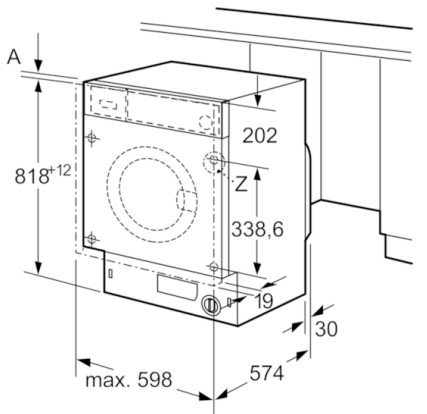

#### DETALII TEHNICE

- Înălțimea bazei ajustabile: 15 cm
- Adâncimea bazei ajustabile: 6.5 cm
- Dimensiuni (Î x L x A): 81.8 x 59.6 x 54.4 cm
- Posibilitate de ajustare a picioruselor din spate
- \* Vă rugăm să consultați termenii de garanție pe "<a href='\"#\"'>www.bosch-home.ro >".

Serie | 8 Masini de spalat rufe

WIW28540EU

Mașină de spălat rufe automată, complet încorporabilă

Dimensiuni în mm

Dimensiuni în mm

Dimensiuni în mm

Detalii Z

Concavitate pentru oală adâncime min. 12

Dimensiuni în mm