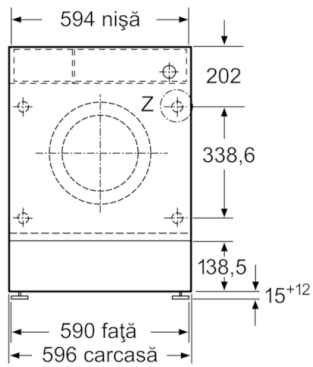

**Date tehnice**

Forma constructiva :	incorporat
Inaltime cu capac superior (mm) :	820
Dimensiuni aparat (mm) :	818 x 596 x 544
Greutate netă (kg) :	73,074
Putere instalata (W) :	2300
Amperaj (A) :	10
Tensiune (V) :	220-240
Frecventa (Hz) :	50
Certificate de autorizare :	
CE, Ukraine, Ukraine grounding sign, VDE	
Lungime cablu de alimentare (cm) :	210
Clasa de eficienta la spalare :	A
Deschidere usa :	Stanga
Role :	Nu
Cod EAN :	4242002958699
Capacitatea nominală, în kg, în cazul programului standard pentru bumbac - NEW (2010/30/EC) :	8,0
Clasă de eficiență energetică (2010/30/EC) :	A+++
Consum anual de energie (kWh/annum) - NOU (2010/30/EC) :	137,00
Consumul de energie în "modul oprit" (W) - NEW (2010/30/EC) :	0,12
Consumul de energie în "modul inactiv" - NEW (2010/30/EC) :	0,50
Consum anual de apa (l/an) - NOU (2010/30/EC) :	9900
Clasa de eficienta la centrifugare :	B
Viteza centrifugare maxima (rpm) - NOU (2010/30/EC) :	1355
Timp mediu de spalare Bumbac 40C (incarcare partiala) - NOU (2010/30/EC) :	255
Timp mediu de spalare Bumbac 60C (incarcare maxima) (min) - NOU (2010/30/EC) :	270
Timp mediu de spalare Bumbac 60C (incarcare partiala) (min) - NOU (2010/30/EC) :	270
Nivel de zgomot la spalare (dB(A) re 1 pW) :	41
Nivel de zgomot la centrifugare (dB(A) re 1 pW) :	67
Tip de instalare :	Complet integrabil

#### DETALII TEHNICE

- Înălțimea bazei ajustabile: 15 cm
- Adâncimea bazei ajustabile: 6.5 cm
- Dimensiuni (Î x L x A): 81.8 x 59.6 x 54.4 cm
- Posibilitate de ajustare a picioruselor din spate
- \* Vă rugăm să consultați termenii de garanție pe "<a href='\"#\"'>www.bosch-home.ro >".

Serie | 8 Masini de spalat rufe

WIW28540EU

Mașină de spălat rufe automată, complet încorporabilă

Dimensiuni în mm

Dimensiuni în mm

Dimensiuni în mm

Detalii Z

Concavitate pentru oală adâncime min. 12

Dimensiuni în mm