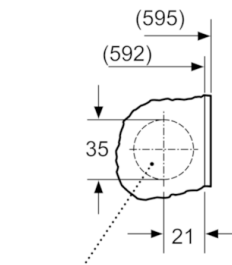

#### DETALII TEHNICE

- Înălțimea bazei ajustabile: 15 cm
- Adâncimea bazei ajustabile: 6.5 cm
- Dimensiuni (Î x L x A): 81.8 x 59.6 x 54.4 cm
- Posibilitate de ajustare a picioruselor din spate
- \* Vă rugăm să consultați termenii de garanție pe "<a href='\"#\"'>www.bosch-home.ro >".

Serie | 8 Masini de spalat rufe

WIW28540EU

Mașină de spălat rufe automată, complet încorporabilă

Dimensiuni în mm

Dimensiuni în mm

Dimensiuni în mm

Detalii Z

Concavitate pentru oală adâncime min. 12

Dimensiuni în mm