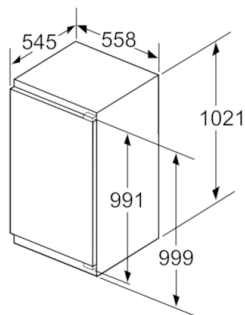

DIMENSIUNI:

- Dimensiuni (Î x L x A): 102 x 56 x 55 cm
- Dimensiune nișă (Î x L x A): 102.5 cm x 56 cm x 55 cm

Serie | 6 Racire
KIR31AF30
SmartCool
Frigider încorporabil (built-in)
Balamale plate

Dimensiuni în mm

Dimensiuni în mm

Dimensiuni în mm