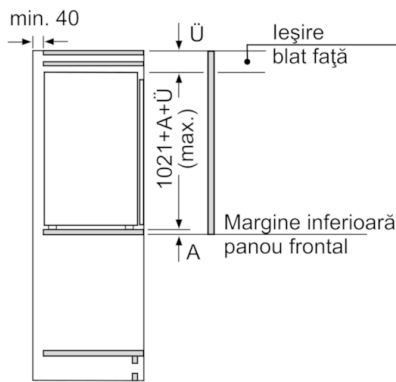

DIMENSIUNI:

- Dimensiuni (Î x L x A): 102 x 56 x 55 cm
- Dimensiune nișă (Î x L x A): 102.5 cm x 56 cm x 55 cm

Serie | 6 Racire
KIR31AF30
SmartCool
Frigider încorporabil (built-in)
Balamale plate

Dimensiuni în mm

Dimensiuni în mm

Dimensiuni în mm