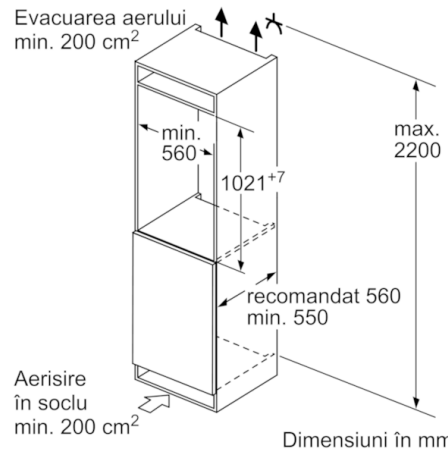

SISTEM DE PROSPEȚIME:

- 1 Sertar VitaFresh plus cu controlul umidității - fructele și legumele își păstrează vitaminele și își mențin prospețimea de 2 ori mai mult timp

DETALII TEHNICE:

- Clasa climatică SN-T
- Instalare ușoară
- Ușă cu deschidere spre dreapta, reversibilă
- Putere conectată: 90 W
- Mânere pentru transport ușor

DIMENSIUNI:

- Dimensiuni (Î x L x A): 102 x 56 x 55 cm
- Dimensiune nișă (Î x L x A): 102.5 cm x 56 cm x 55 cm

Serie | 6 Racire
KIR31AF30
SmartCool
Frigider încorporabil (built-in)
Balamale plate

Dimensiuni în mm

Dimensiuni în mm

Dimensiuni în mm