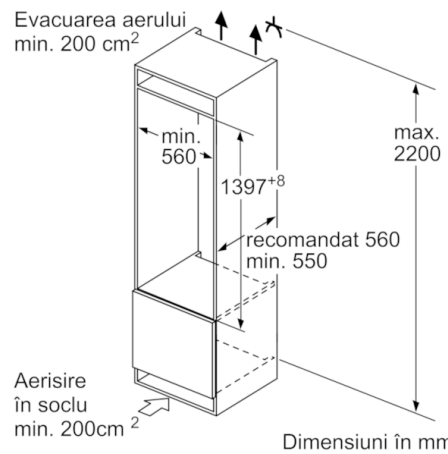

**Date tehnice**

Forma constructiva :	incorporat
Accesoriu panou decor :	Nu este posibil
Inaltime (mm) :	1397
Latime produs (mm) :	558
Adancime produs (mm) :	545
Dimensiuni nisa (lxLxA) (mm) :	1400 x 560 x 550
Greutate netă (kg) :	51,515
Putere instalata (W) :	90
Amperaj (A) :	10
Deschidere usa :	Dreapta, Reversibila
Tensiune (V) :	220-240
Frecventa (Hz) :	50
CertIFICATE de autorizare :	CE, VDE
Lungime cablu de alimentare (cm) :	230
Numar de compresoare :	1
Numar circuite frigorifice independente :	2
Frigider cu ventilator interior :	Nu
Balamale reversibile :	Da
Numar rafturi reglabile - Frigider :	4
Rafturi pentru sticle :	Nu
Cod EAN :	4242002819945
Marca :	Bosch
Cod comercial :	KIF51AF30
Categorie produs :	Frigider
Clasă de eficiență energetică (2010/30/EC) :	A++
Consum anual de energie (kWh/annum) - NOU (2010/30/EC) :	124,00
Capacitate neta frigider (l) - NOU (2010/30/EC) :	222
Capacitate neta congelator (l) - NOU (2010/30/EC) :	0
Sistem NoFrost (fara gheata) :	Nu
Capacitate de congelare (kg/24h) - NOU (2010/30/EC) :	0
Nivel de zgomot (dB) :	37
Clasa climatica :	SN-T
Tip de instalare :	Complet integrabil

**DIMENSIUNI:**

- Dimensiuni (Î x L x A): 140 x 56 x 55 cm
- Dimensiune nișă (Î x L x A): 140 cm x 56 cm x 55 cm

**DETALII TEHNICE:**

- Ușă cu deschidere spre dreapta, reversibilă
- Putere conectată: 90 W
- Conexiune electrică: 220 - 240 V
- Clasa climatică SN-T
- Mânere pentru transport ușor

**ACCESORII**

- 1 x suport pentru ouă
- Suport pentru sticle

**Serie | 8 Racire****KIF51AF30****SmartCool****Frigider încorporabil (built-in) VitaFresh****Balamale plate****Instalare ușoară**

Dimensiuni în mm

Dimensiuni în mm