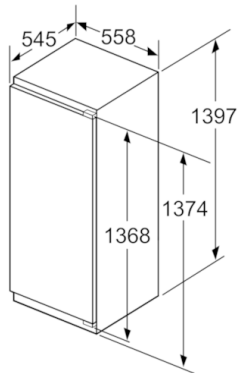

Serie | 8 Racire

KIF51AF30

SmartCool

Frigider încorporabil (built-in) VitaFresh

Balamale plate

Instalare ușoară

Dimensiuni în mm