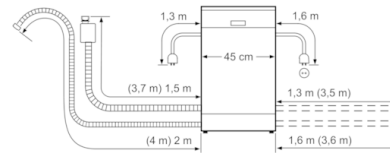

### DATE TEHNICE / DIMENISUNI:

- Material cuvă interioară: Inox
- Reglare prin partea frontală a picioarelor din spatele aparatului
- Include plăcuță de protecție împotriva aburului
- Model complet încorporabil
- Dimensiuni produs (ÎxLxA): 81.5 x 44.8 x 55 cm

**Serie | 6 Masini de spalat vase**
**SPV66TX01E**
**PerfectDry Mașină de spălat vase 45 cm,  
Model complet încorporabil**

Dimensiuni în mm

( ) Werte mit Verlängerungssatz

Dimensiuni în mm