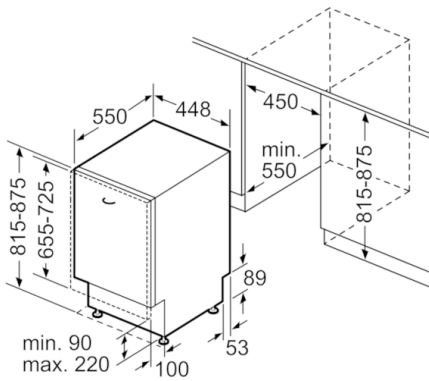

### DATE TEHNICE / DIMENISUNI:

- Material cuvă interioară: Inox
- Reglare prin partea frontală a picioarelor din spatele aparatului
- Include plăcuță de protecție împotriva aburului
- Model complet încorporabil
- Dimensiuni produs (ÎxLxA): 81.5 x 44.8 x 55 cm

**Serie | 6 Masini de spalat vase**
**SPV66TX01E**
**PerfectDry Mașină de spălat vase 45 cm,  
Model complet încorporabil**

Dimensiuni în mm

( ) Werte mit Verlängerungssatz

Dimensiuni în mm