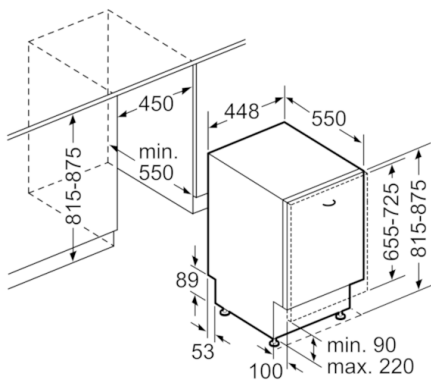

### DATE TEHNICE / DIMENISUNI:

- Material cuvă interioară: Inox
- Reglare prin partea frontală a picioarelor din spatele aparatului
- Include plăcuță de protecție împotriva aburului
- Model complet încorporabil
- Dimensiuni produs (ÎxLxA): 81.5 x 44.8 x 55 cm

**Serie | 6 Masini de spalat vase**
**SPV66TX01E**
**PerfectDry Mașină de spălat vase 45 cm,  
Model complet încorporabil**

Dimensiuni în mm

( ) Werte mit Verlängerungssatz

Dimensiuni în mm