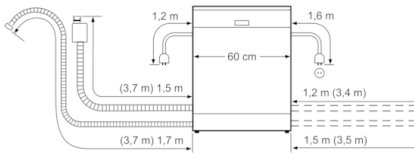

Serie | 6 Masini de spalat vase

SMI68MS02E

**SuperSilence Mașină de spălat vase 60 cm
Model încorporabil - Inox**

( ) Werte mit Verlängerungssatz