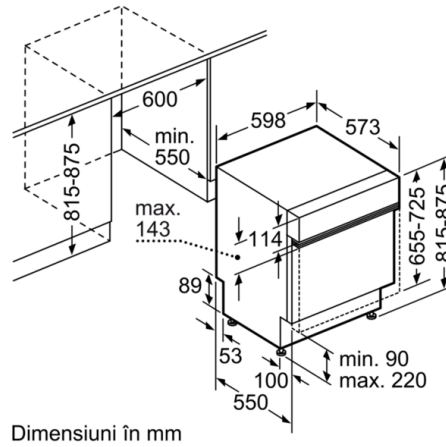

Serie | 6 Masini de spalat vase

SMI68MS02E

**SuperSilence Mașină de spălat vase 60 cm
Model încorporabil - Inox**

( ) Werte mit Verlängerungssatz