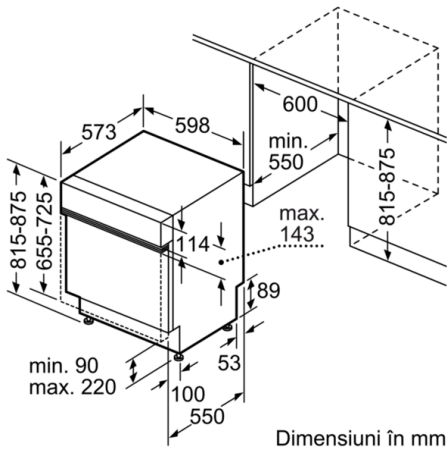

Serie | 6 Masini de spalat vase

SMI68MS02E

**SuperSilence Mașină de spălat vase 60 cm
Model încorporabil - Inox**

( ) Werte mit Verlängerungssatz