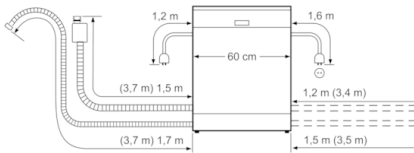

#### DATE TEHNICE / DIMENSIUNI:

- Material cuvă interioară: Inox/Polinox
- Reglare prin partea frontală a picioarelor din spatele aparatului
- Include plăcuță de protecție împotriva aburului
- Model complet încorporabil
- Dimensiuni produs (ÎxLxA): 81.5 x 59.8 x 55 cm

Serie | 4 Masini de spalat vase

**SMV46KX01E**

**Mașină de spălat vase 60 cm, "Silence Plus"  
Model complet încorporabil**

Dimensiuni în mm

Dimensiuni în mm

( ) Werte mit Verlängerungssatz