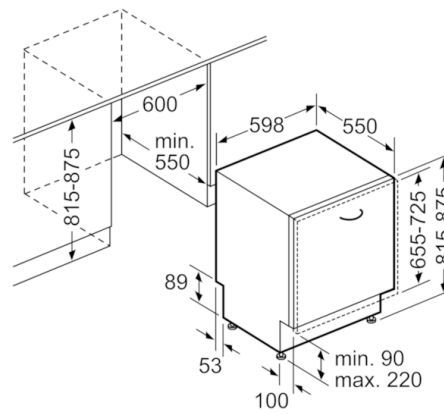

#### DATE TEHNICE / DIMENSIUNI:

- Material cuvă interioară: Inox/Polinox
- Reglare prin partea frontală a picioarelor din spatele aparatului
- Include plăcuță de protecție împotriva aburului
- Model complet încorporabil
- Dimensiuni produs (ÎxLxA): 81.5 x 59.8 x 55 cm

Serie | 4 Masini de spalat vase

**SMV46KX01E**

**Mașină de spălat vase 60 cm, "Silence Plus"  
Model complet încorporabil**

Dimensiuni în mm

Dimensiuni în mm

( ) Werte mit Verlängerungssatz