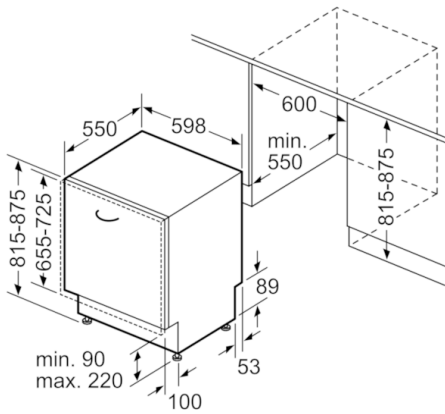

#### DATE TEHNICE / DIMENSIUNI:

- Material cuvă interioară: Inox/Polinox
- Reglare prin partea frontală a picioarelor din spatele aparatului
- Include plăcuță de protecție împotriva aburului
- Model complet încorporabil
- Dimensiuni produs (ÎxLxA): 81.5 x 59.8 x 55 cm

Serie | 4 Masini de spalat vase

**SMV46KX01E**

**Mașină de spălat vase 60 cm, "Silence Plus"  
Model complet încorporabil**

Dimensiuni în mm

Dimensiuni în mm

( ) Werte mit Verlängerungssatz