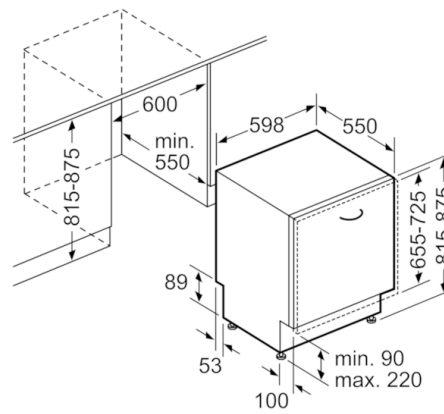

Date tehnice

Consum de apa (l) :	7,5
Forma constructiva :	incorporat
Inaltime cu capac superior (mm) :	0
Dimensiuni nisa (lxLxA) (mm) :	815-875 x 600 x 550
Adancime cu usa deschisa la 90 grade (mm) :	1150
Picioare reglabile pe Inaltime :	Yes - front only
Posibilitate maxima de reglare picioare (mm) :	60
Soclu reglabil :	Atât orizontal cât și vertical
Greutate netă (kg) :	35,227
Greutate brută (kg) :	38,0
Putere instalata (W) :	2400
Amperaj (A) :	10
Tensiune (V) :	220-240
Frecventa (Hz) :	50; 60
Lungime cablu de alimentare (cm) :	175
Tip stecher :	Schuko-/Gardy cu împământare
Lungime furtun de alimentare (cm) :	165
Lungime furtun de evacuare (cm) :	190
Cod EAN :	4242002968223
Capacitate nominala exprimata in numar standard de tacamuri :	13
Clasă de eficiență energetică (2010/30/EC) :	A++
Consum anual de energie (kWh/annum) - NOU (2010/30/EC) :	262,00
Consum de energie (kWh) :	0,92
Consumul de energie în "modul inactiv" (W) - NEW (2010/30/EC) :	0,10
Consumul de energie în "modul oprit" (W) - NEW (2010/30/EC) :	0,10
Consum anual de apa (l/an) - NOU (2010/30/EC) :	2100
Clasa de eficienta la uscare :	A
Program de referinta (standard) :	Eco
Durata programului de referinta (standard) (min) :	235
Nivel de zgomot (dB) :	46
Tip de instalare :	Complet integrabil

DATE TEHNICE / DIMENISUNI:

- Material cuvă interioară: Inox/Polinox
- Reglare prin partea frontală a picioarelor din spatele aparatului
- Include plăcuță de protecție împotriva aburului
- Model complet încorporabil
- Dimensiuni produs (ÎxLxA): 81.5 x 59.8 x 55 cm

Serie | 4 Masini de spalat vase

SMV46KX00E

**Mașină de spălat vase 60 cm, "Silence Plus"
Model complet încorporabil**

Dimensiuni în mm

Dimensiuni în mm

() Werte mit Verlängerungssatz