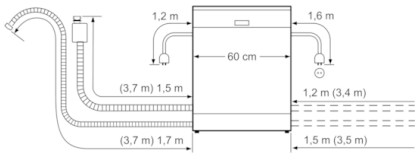

Date tehnice

Consum de apa (l) :	7,5
Forma constructiva :	incorporat
Inaltime cu capac superior (mm) :	0
Dimensiuni nisa (lxLxA) (mm) :	815-875 x 600 x 550
Adancime cu usa deschisa la 90 grade (mm) :	1150
Picioare reglabile pe Inaltime :	Yes - front only
Posibilitate maxima de reglare picioare (mm) :	60
Soclu reglabil :	Atât orizontal cât și vertical
Greutate netă (kg) :	35,227
Greutate brută (kg) :	38,0
Putere instalata (W) :	2400
Amperaj (A) :	10
Tensiune (V) :	220-240
Frecventa (Hz) :	50; 60
Lungime cablu de alimentare (cm) :	175
Tip stecher :	Schuko-/Gardy cu împământare
Lungime furtun de alimentare (cm) :	165
Lungime furtun de evacuare (cm) :	190
Cod EAN :	4242002968223
Capacitate nominala exprimata in numar standard de tacamuri :	13
Clasă de eficiență energetică (2010/30/EC) :	A++
Consum anual de energie (kWh/annum) - NOU (2010/30/EC) :	262,00
Consum de energie (kWh) :	0,92
Consumul de energie în "modul inactiv" (W) - NEW (2010/30/EC) :	0,10
Consumul de energie în "modul oprit" (W) - NEW (2010/30/EC) :	0,10
Consum anual de apa (l/an) - NOU (2010/30/EC) :	2100
Clasa de eficienta la uscare :	A
Program de referinta (standard) :	Eco
Durata programului de referinta (standard) (min) :	235
Nivel de zgomot (dB) :	46
Tip de instalare :	Complet integrabil

DATE TEHNICE / DIMENISUNI:

- Material cuvă interioară: Inox/Polinox
- Reglare prin partea frontală a picioarelor din spatele aparatului
- Include plăcuță de protecție împotriva aburului
- Model complet încorporabil
- Dimensiuni produs (ÎxLxA): 81.5 x 59.8 x 55 cm

Serie | 4 Masini de spalat vase

SMV46KX00E

**Mașină de spălat vase 60 cm, "Silence Plus"
Model complet încorporabil**

Dimensiuni în mm

Dimensiuni în mm

() Werte mit Verlängerungssatz