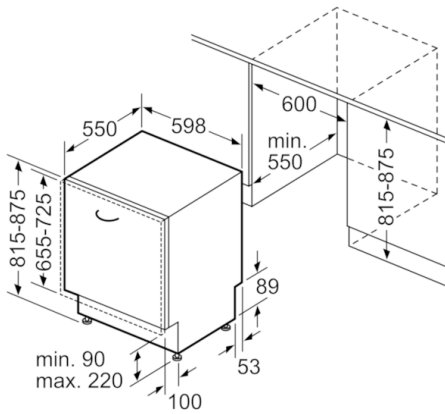

Date tehnice

Consum de apa (l) :	7,5
Forma constructiva :	incorporat
Inaltime cu capac superior (mm) :	0
Dimensiuni nisa (lxLxA) (mm) :	815-875 x 600 x 550
Adancime cu usa deschisa la 90 grade (mm) :	1150
Picioare reglabile pe Inaltime :	Yes - front only
Posibilitate maxima de reglare picioare (mm) :	60
Soclu reglabil :	Atât orizontal cât și vertical
Greutate netă (kg) :	35,227
Greutate brută (kg) :	38,0
Putere instalata (W) :	2400
Amperaj (A) :	10
Tensiune (V) :	220-240
Frecventa (Hz) :	50; 60
Lungime cablu de alimentare (cm) :	175
Tip stecher :	Schuko-/Gardy cu împământare
Lungime furtun de alimentare (cm) :	165
Lungime furtun de evacuare (cm) :	190
Cod EAN :	4242002968223
Capacitate nominala exprimata in numar standard de tacamuri :	13
Clasă de eficiență energetică (2010/30/EC) :	A++
Consum anual de energie (kWh/annum) - NOU (2010/30/EC) :	262,00
Consum de energie (kWh) :	0,92
Consumul de energie în "modul inactiv" (W) - NEW (2010/30/EC) :	0,10
Consumul de energie în "modul oprit" (W) - NEW (2010/30/EC) :	0,10
Consum anual de apa (l/an) - NOU (2010/30/EC) :	2100
Clasa de eficienta la uscare :	A
Program de referinta (standard) :	Eco
Durata programului de referinta (standard) (min) :	235
Nivel de zgomot (dB) :	46
Tip de instalare :	Complet integrabil

DATE TEHNICE / DIMENISUNI:

- Material cuvă interioară: Inox/Polinox
- Reglare prin partea frontală a picioarelor din spatele aparatului
- Include plăcuță de protecție împotriva aburului
- Model complet încorporabil
- Dimensiuni produs (ÎxLxA): 81.5 x 59.8 x 55 cm

Serie | 4 Masini de spalat vase

SMV46KX00E

**Mașină de spălat vase 60 cm, "Silence Plus"
Model complet încorporabil**

Dimensiuni în mm

Dimensiuni în mm

() Werte mit Verlängerungssatz