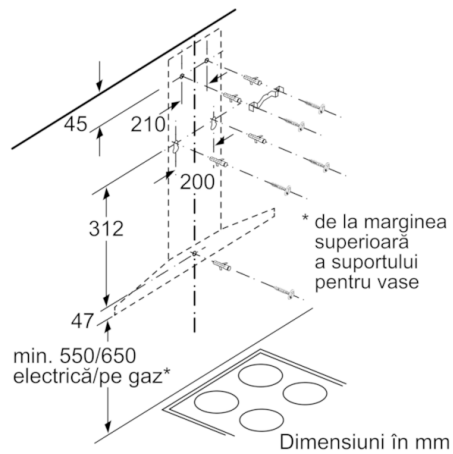

**Date tehnice**

Culoare horn :	Gri oțel inoxidabil
Tip :	Hota de perete
Certificate de autorizare :	CE, Ukraine, VDE
Lungime cablu de alimentare (cm) :	130
Înălțime horn (mm) :	582-912/582-1022
Înălțime aparat fara horn (mm) :	94
Dist min deasupra plitei elect :	550
Dist min deasupra plitei gaz :	650
Greutate netă (kg) :	10,588
Tip reglaj :	electronic
Eficiența maximă ventilator - regim evacuare aer (m <sup>3</sup> /h) :	400
Eficiența ventilator pe treapta Intensiv - Regim de recirculare a aerului (m <sup>3</sup> /h) :	360
Putere maximă a ventilatorului - Regim de recirculare a aerului (m <sup>3</sup> /h) :	300
Eficiența ventilator pe treapta Intensiv - Regim de evacuare a aerului (m <sup>3</sup> /h) :	610
Numar lampi de iluminare :	2
Nivel de zgomot (dB) :	62
Diametru racord de evacuare a aerului (mm) :	150 / 120
Material filtru de grasime :	Filtre aluminiu lavabile
Cod EAN :	4242005051205
Putere instalata (W) :	220
Amperaj (A) :	10
Tensiune (V) :	220-240
Frecvența (Hz) :	50; 60
Tip stecher :	Schuko-/Gardy cu împământare
Tip de instalare :	Instalare pe perete

**DIMENSIUNI:**

- Lățime: 60 cm
  - Diametru burlan Ø 150 mm (Ø 120 mm atașat)
  - Dimensiuni pentru montaj cu evacuare (ÎxLxA): 676-1006 x 600 x 500 mm
  - Dimensiuni pentru montaj în mod recirculare cu accesoriu opțional - modul CleanAir (ÎxLxA):  
744 x 600 x 500 mm - montaj cu horn superior  
874-1204 x 600 x 500 mm - montaj cu horn telescopic
- \* Conform cu normativul EU Nr. 65/2014*

### Hotă, 60 cm

În cazul utilizării unui perete posterior, designul aparatului trebuie respectat.

Dimensiuni în mm

Dimensiuni în mm

Dimensiuni în mm

Dimensiuni în mm

- (1) Aer evacuat
- (2) Aer recirculat
- (3) Evacuarea aerului - montați în jos fantele de la aerul evacuat