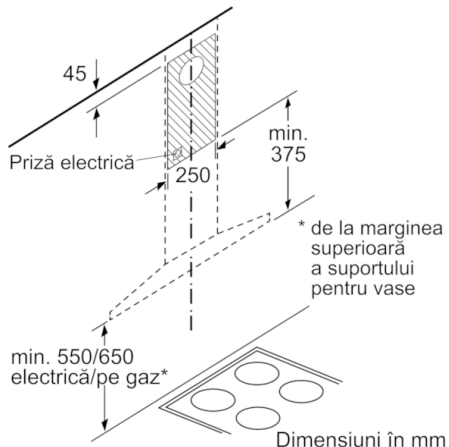

**Date tehnice**

Culoare horn :	Gri oțel inoxidabil
Tip :	Hota de perete
Certificate de autorizare :	CE, Ukraine, VDE
Lungime cablu de alimentare (cm) :	130
Înălțime horn (mm) :	582-912/582-1022
Înălțime aparat fara horn (mm) :	94
Dist min deasupra plitei elect :	550
Dist min deasupra plitei gaz :	650
Greutate netă (kg) :	10,588
Tip reglaj :	electronic
Eficiența maximă ventilator - regim evacuare aer (m <sup>3</sup> /h) :	400
Eficiența ventilator pe treapta Intensiv - Regim de recirculare a aerului (m <sup>3</sup> /h) :	360
Putere maximă a ventilatorului - Regim de recirculare a aerului (m <sup>3</sup> /h) :	300
Eficiența ventilator pe treapta Intensiv - Regim de evacuare a aerului (m <sup>3</sup> /h) :	610
Numar lampi de iluminare :	2
Nivel de zgomot (dB) :	62
Diametru racord de evacuare a aerului (mm) :	150 / 120
Material filtru de grasime :	Filtre aluminiu lavabile
Cod EAN :	4242005051205
Putere instalata (W) :	220
Amperaj (A) :	10
Tensiune (V) :	220-240
Frecvența (Hz) :	50; 60
Tip stecher :	Schuko-/Gardy cu împământare
Tip de instalare :	Instalare pe perete

**DIMENSIUNI:**

- Lățime: 60 cm
  - Diametru burlan Ø 150 mm (Ø 120 mm atașat)
  - Dimensiuni pentru montaj cu evacuare (ÎxLxA): 676-1006 x 600 x 500 mm
  - Dimensiuni pentru montaj în mod recirculare cu accesoriu opțional - modul CleanAir (ÎxLxA):  
744 x 600 x 500 mm - montaj cu horn superior  
874-1204 x 600 x 500 mm - montaj cu horn telescopic
- \* Conform cu normativul EU Nr. 65/2014*

### Hotă, 60 cm

În cazul utilizării unui perete posterior, designul aparatului trebuie respectat.

Dimensiuni în mm

Dimensiuni în mm

Dimensiuni în mm

Dimensiuni în mm

- (1) Aer evacuat
- (2) Aer recirculat
- (3) Evacuarea aerului - montați în jos fantele de la aerul evacuat