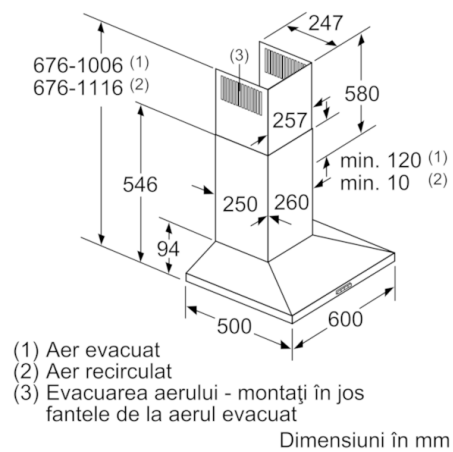

**Date tehnice**

Culoare horn :	Gri oțel inoxidabil
Tip :	Hota de perete
Certificate de autorizare :	CE, Ukraine, VDE
Lungime cablu de alimentare (cm) :	130
Înălțime horn (mm) :	582-912/582-1022
Înălțime aparat fara horn (mm) :	94
Dist min deasupra plitei elect :	550
Dist min deasupra plitei gaz :	650
Greutate netă (kg) :	10,588
Tip reglaj :	electronic
Eficiența maximă ventilator - regim evacuare aer (m <sup>3</sup> /h) :	400
Eficiența ventilator pe treapta Intensiv - Regim de recirculare a aerului (m <sup>3</sup> /h) :	360
Putere maximă a ventilatorului - Regim de recirculare a aerului (m <sup>3</sup> /h) :	300
Eficiența ventilator pe treapta Intensiv - Regim de evacuare a aerului (m <sup>3</sup> /h) :	610
Numar lampi de iluminare :	2
Nivel de zgomot (dB) :	62
Diametru racord de evacuare a aerului (mm) :	150 / 120
Material filtru de grasime :	Filtre aluminiu lavabile
Cod EAN :	4242005051205
Putere instalata (W) :	220
Amperaj (A) :	10
Tensiune (V) :	220-240
Frecvența (Hz) :	50; 60
Tip stecher :	Schuko-/Gardy cu împământare
Tip de instalare :	Instalare pe perete

**DIMENSIUNI:**

- Lățime: 60 cm
  - Diametru burlan Ø 150 mm (Ø 120 mm atașat)
  - Dimensiuni pentru montaj cu evacuare (ÎxLxA): 676-1006 x 600 x 500 mm
  - Dimensiuni pentru montaj în mod recirculare cu accesoriu opțional - modul CleanAir (ÎxLxA):  
744 x 600 x 500 mm - montaj cu horn superior  
874-1204 x 600 x 500 mm - montaj cu horn telescopic
- \* Conform cu normativul EU Nr. 65/2014*

### Hotă, 60 cm

În cazul utilizării unui perete posterior, designul aparatului trebuie respectat.

Dimensiuni în mm

Dimensiuni în mm

Dimensiuni în mm

Dimensiuni în mm

- (1) Aer evacuat
- (2) Aer recirculat
- (3) Evacuarea aerului - montați în jos fantele de la aerul evacuat