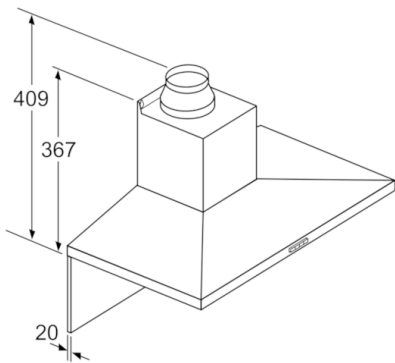

**Date tehnice**

Culoare horn :	Gri oțel inoxidabil
Tip :	Hota de perete
Certificate de autorizare :	CE, Ukraine, VDE
Lungime cablu de alimentare (cm) :	130
Înălțime horn (mm) :	582-912/582-1022
Înălțime aparat fara horn (mm) :	94
Dist min deasupra plitei elect :	550
Dist min deasupra plitei gaz :	650
Greutate netă (kg) :	10,588
Tip reglaj :	electronic
Eficiența maximă ventilator - regim evacuare aer (m <sup>3</sup> /h) :	400
Eficiența ventilator pe treapta Intensiv - Regim de recirculare a aerului (m <sup>3</sup> /h) :	360
Putere maximă a ventilatorului - Regim de recirculare a aerului (m <sup>3</sup> /h) :	300
Eficiența ventilator pe treapta Intensiv - Regim de evacuare a aerului (m <sup>3</sup> /h) :	610
Numar lampi de iluminare :	2
Nivel de zgomot (dB) :	62
Diametru racord de evacuare a aerului (mm) :	150 / 120
Material filtru de grasime :	Filtre aluminiu lavabile
Cod EAN :	4242005051205
Putere instalata (W) :	220
Amperaj (A) :	10
Tensiune (V) :	220-240
Frecvența (Hz) :	50; 60
Tip stecher :	Schuko-/Gardy cu împământare
Tip de instalare :	Instalare pe perete

**DIMENSIUNI:**

- Lățime: 60 cm
  - Diametru burlan Ø 150 mm (Ø 120 mm atașat)
  - Dimensiuni pentru montaj cu evacuare (ÎxLxA): 676-1006 x 600 x 500 mm
  - Dimensiuni pentru montaj în mod recirculare cu accesoriu opțional - modul CleanAir (ÎxLxA):  
744 x 600 x 500 mm - montaj cu horn superior  
874-1204 x 600 x 500 mm - montaj cu horn telescopic
- \* Conform cu normativul EU Nr. 65/2014*

### Hotă, 60 cm

În cazul utilizării unui perete posterior, designul aparatului trebuie respectat.

Dimensiuni în mm

Dimensiuni în mm

Dimensiuni în mm

Dimensiuni în mm

- (1) Aer evacuat
- (2) Aer recirculat
- (3) Evacuarea aerului - montați în jos fantele de la aerul evacuat