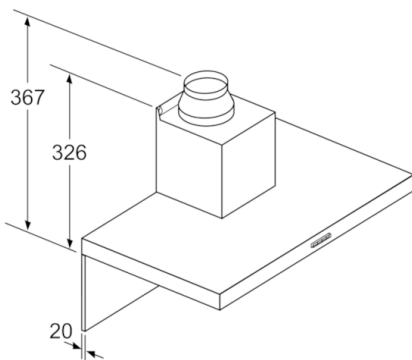

**DIMENSIUNI:**

- Lățime: 60 cm
- Diametru burlan  $\varnothing$  150 mm ( $\varnothing$  120 mm atașat)
- Dimensiuni pentru montaj cu evacuare (ÎxLxA): 635-965 x 600 x 500 mm
- Dimensiuni pentru montaj cu recirculare (ÎxLxA): 635-1075 x 600 x 500 mm
- Dimensiuni pentru montaj în mod recirculare cu accesoriu opțional - modul CleanAir (ÎxLxA):  
703 x 600 x 500 mm - montaj cu horn superior  
833-1163 x 600 x 500 mm - montaj cu horn telescopic

### Hotă, 60 cm

În cazul utilizării unui perete posterior, designul aparatului trebuie respectat.

Dimensiuni în mm

Dimensiuni în mm

Dimensiuni în mm

Dimensiuni în mm