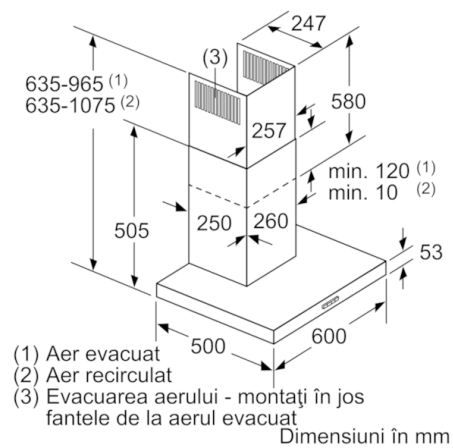

**Date tehnice**

Culoare horn :	Gri oțel inoxidabil
Tip :	Hota de perete
Certificate de autorizare :	CE, Eurasian, Morocco, Ukraine, VDE
Lungime cablu de alimentare (cm) :	130
Înălțime horn (mm) :	583-912/583-1022
Înălțime aparat fara horn (mm) :	53
Dist min deasupra plitei elect :	550
Dist min deasupra plitei gaz :	650
Greutate netă (kg) :	11,835
Tip reglaj :	electronic
Eficiența maximă ventilator - regim evacuare aer (m <sup>3</sup> /h) :	450
Eficiența ventilator pe treapta Intensiv - Regim de recirculare a aerului (m <sup>3</sup> /h) :	370
Putere maximă a ventilatorului - Regim de recirculare a aerului (m <sup>3</sup> /h) :	310
Eficiența ventilator pe treapta Intensiv - Regim de evacuare a aerului (m <sup>3</sup> /h) :	720
Numar lampi de iluminare :	2
Nivel de zgomot (dB) :	64
Diametru racord de evacuare a aerului (mm) :	120 / 150
Material filtru de grasime :	Filtre inox lavabile
Cod EAN :	4242005051069
Putere instalata (W) :	255
Amperaj (A) :	10
Tensiune (V) :	220-240
Frecvența (Hz) :	50; 60
Tip stecher :	Schuko-/Gardy cu împământare
Tip de instalare :	Instalare pe perete

**DIMENSIUNI:**

- Lățime: 60 cm
- Diametru burlan  $\varnothing$  150 mm ( $\varnothing$  120 mm atașat)
- Dimensiuni pentru montaj cu evacuare (ÎxLxA): 635-965 x 600 x 500 mm
- Dimensiuni pentru montaj cu recirculare (ÎxLxA): 635-1075 x 600 x 500 mm
- Dimensiuni pentru montaj în mod recirculare cu accesoriu opțional - modul CleanAir (ÎxLxA):  
703 x 600 x 500 mm - montaj cu horn superior  
833-1163 x 600 x 500 mm - montaj cu horn telescopic

### Hotă, 60 cm

În cazul utilizării unui perete posterior, designul aparatului trebuie respectat.

Dimensiuni în mm

Dimensiuni în mm

Dimensiuni în mm

Dimensiuni în mm