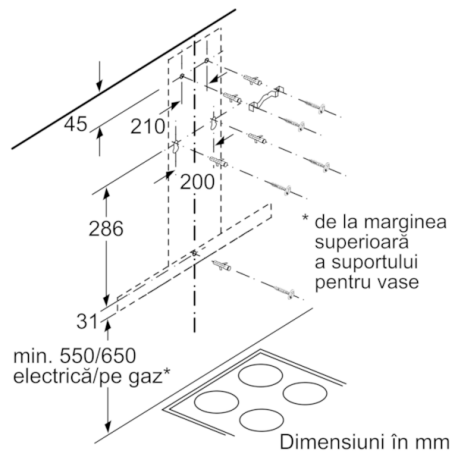

**Date tehnice**

Culoare horn :	Gri oțel inoxidabil
Tip :	Hota de perete
Certificate de autorizare :	CE, Eurasian, Morocco, Ukraine, VDE
Lungime cablu de alimentare (cm) :	130
Înălțime horn (mm) :	583-912/583-1022
Înălțime aparat fara horn (mm) :	53
Dist min deasupra plitei elect :	550
Dist min deasupra plitei gaz :	650
Greutate netă (kg) :	11,835
Tip reglaj :	electronic
Eficiența maximă ventilator - regim evacuare aer (m <sup>3</sup> /h) :	450
Eficiența ventilator pe treapta Intensiv - Regim de recirculare a aerului (m <sup>3</sup> /h) :	370
Putere maximă a ventilatorului - Regim de recirculare a aerului (m <sup>3</sup> /h) :	310
Eficiența ventilator pe treapta Intensiv - Regim de evacuare a aerului (m <sup>3</sup> /h) :	720
Numar lampi de iluminare :	2
Nivel de zgomot (dB) :	64
Diametru racord de evacuare a aerului (mm) :	120 / 150
Material filtru de grasime :	Filtre inox lavabile
Cod EAN :	4242005051069
Putere instalata (W) :	255
Amperaj (A) :	10
Tensiune (V) :	220-240
Frecvența (Hz) :	50; 60
Tip stecher :	Schuko-/Gardy cu împământare
Tip de instalare :	Instalare pe perete

**DIMENSIUNI:**

- Lățime: 60 cm
- Diametru burlan  $\varnothing$  150 mm ( $\varnothing$  120 mm atașat)
- Dimensiuni pentru montaj cu evacuare (ÎxLxA): 635-965 x 600 x 500 mm
- Dimensiuni pentru montaj cu recirculare (ÎxLxA): 635-1075 x 600 x 500 mm
- Dimensiuni pentru montaj în mod recirculare cu accesoriu opțional - modul CleanAir (ÎxLxA):  
703 x 600 x 500 mm - montaj cu horn superior  
833-1163 x 600 x 500 mm - montaj cu horn telescopic

### Hotă, 60 cm

În cazul utilizării unui perete posterior, designul aparatului trebuie respectat.

Dimensiuni în mm

Dimensiuni în mm

Dimensiuni în mm

Dimensiuni în mm