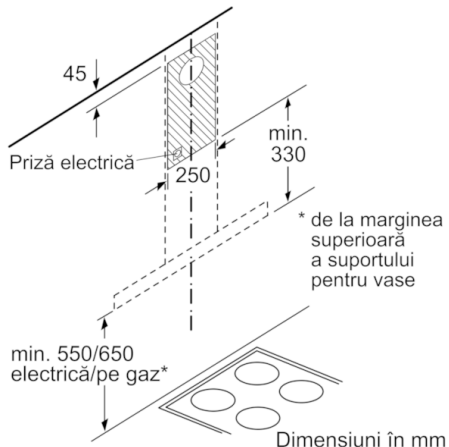

**Date tehnice**

Culoare horn :	Gri oțel inoxidabil
Tip :	Hota de perete
Certificate de autorizare :	CE, Eurasian, Morocco, Ukraine, VDE
Lungime cablu de alimentare (cm) :	130
Înălțime horn (mm) :	583-912/583-1022
Înălțime aparat fara horn (mm) :	53
Dist min deasupra plitei elect :	550
Dist min deasupra plitei gaz :	650
Greutate netă (kg) :	11,835
Tip reglaj :	electronic
Eficiența maximă ventilator - regim evacuare aer (m <sup>3</sup> /h) :	450
Eficiența ventilator pe treapta Intensiv - Regim de recirculare a aerului (m <sup>3</sup> /h) :	370
Putere maximă a ventilatorului - Regim de recirculare a aerului (m <sup>3</sup> /h) :	310
Eficiența ventilator pe treapta Intensiv - Regim de evacuare a aerului (m <sup>3</sup> /h) :	720
Numar lampi de iluminare :	2
Nivel de zgomot (dB) :	64
Diametru racord de evacuare a aerului (mm) :	120 / 150
Material filtru de grasime :	Filtre inox lavabile
Cod EAN :	4242005051069
Putere instalata (W) :	255
Amperaj (A) :	10
Tensiune (V) :	220-240
Frecvența (Hz) :	50; 60
Tip stecher :	Schuko-/Gardy cu împământare
Tip de instalare :	Instalare pe perete

**DIMENSIUNI:**

- Lățime: 60 cm
- Diametru burlan  $\varnothing$  150 mm ( $\varnothing$  120 mm atașat)
- Dimensiuni pentru montaj cu evacuare (ÎxLxA): 635-965 x 600 x 500 mm
- Dimensiuni pentru montaj cu recirculare (ÎxLxA): 635-1075 x 600 x 500 mm
- Dimensiuni pentru montaj în mod recirculare cu accesoriu opțional - modul CleanAir (ÎxLxA):  
703 x 600 x 500 mm - montaj cu horn superior  
833-1163 x 600 x 500 mm - montaj cu horn telescopic

### Hotă, 60 cm

În cazul utilizării unui perete posterior, designul aparatului trebuie respectat.

Dimensiuni în mm

Dimensiuni în mm

Dimensiuni în mm

Dimensiuni în mm