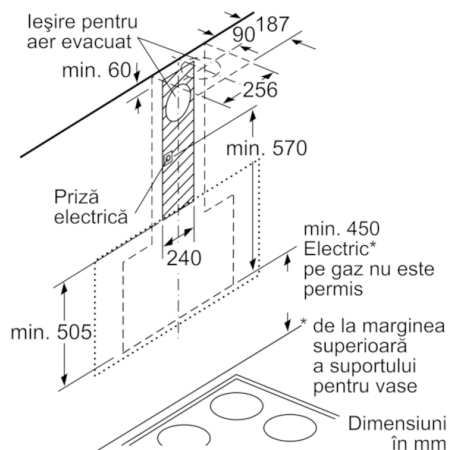

DETALII TEHNICE:

- EasyMounting - sistem pentru instalare ușoară
- Putere motor: 146 W

DIMENSIUNI:

- Utilizare fără carcasă horn posibilă și în mod recirculare
 - Diametru burlan Ø 150 mm (Ø 120 mm atașat)
 - Dimensiuni pentru montaj cu evacuare (ÎxLxA): 1019-1289 x 890 x 263 mm
 - Dimensiuni hotă pentru montaj în sistem de recirculare (ÎxLxA): 1079-1349 x 890 x 263 mm
 - Dimensiuni pentru instalare în mod recirculare cu modul CleanAir (ÎxLxA):
1209 x 890 x 263 mm - montaj cu horn
1279-1549 x 890 x 263 mm - montaj cu horn telescopic
 - Dimensiuni pentru montaj în mod recirculare, fără horn (ÎxLxA): 550 mm x 890 x 263 mm
 - HomeConnect: control și monitorizare de la distanță prin aplicație dedicată HomeConnect aplicație dedicată aparatelor electrocasnice pentru controlul și monitorizarea de la distanță prin intermediul smartphonului sau al tabletei (* doar în anumite țări)
 - Funcția Home Connect poate fi extinsă prin integrarea numeroaselor aplicații de la partenerii externi (parteneriate)
- * Conform cu normativul EU Nr. 65/2014

Serie | 8 Hote

DWF97RV60

Hotă, 90 cm

Design plat

Culoare: negru

(1) Poziție pentru priza electrică

Respectați grosimea peretelui posterior.

Dimensiuni în mm

(1) Aer evacuat
(2) Aer recirculat
(3) Evacuarea aerului - montați în jos fantele de la aerul evacuat

Dimensiuni în mm

Aparat în regim de funcționare cu aer recirculat fără canal
Setul de aer recirculat necesar

Dimensiuni în mm

Dimensiuni în mm

Dimensiuni în mm

Dimensiuni în mm