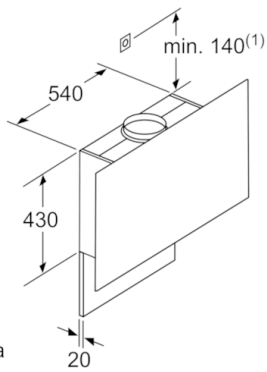

DETALII TEHNICE:

- EasyMounting - sistem pentru instalare ușoară
- Putere motor: 146 W

DIMENSIUNI:

- Utilizare fără carcasă horn posibilă și în mod recirculare
 - Diametru burlan Ø 150 mm (Ø 120 mm atașat)
 - Dimensiuni pentru montaj cu evacuare (ÎxLxA): 1019-1289 x 890 x 263 mm
 - Dimensiuni hotă pentru montaj în sistem de recirculare (ÎxLxA): 1079-1349 x 890 x 263 mm
 - Dimensiuni pentru instalare în mod recirculare cu modul CleanAir (ÎxLxA):
1209 x 890 x 263 mm - montaj cu horn
1279-1549 x 890 x 263 mm - montaj cu horn telescopic
 - Dimensiuni pentru montaj în mod recirculare, fără horn (ÎxLxA): 550 mm x 890 x 263 mm
 - HomeConnect: control și monitorizare de la distanță prin aplicație dedicată HomeConnect aplicație dedicată aparatelor electrocasnice pentru controlul și monitorizarea de la distanță prin intermediul smartphonului sau al tabletei (* doar în anumite țări)
 - Funcția Home Connect poate fi extinsă prin integrarea numeroaselor aplicații de la partenerii externi (parteneriate)
- * Conform cu normativul EU Nr. 65/2014

Serie | 8 Hote

DWF97RV60

Hotă, 90 cm

Design plat

Culoare: negru

(1) Poziție pentru priza electrică

Respectați grosimea peretelui posterior.

Dimensiuni în mm

Dimensiuni în mm

Dimensiuni în mm

Dimensiuni în mm

Dimensiuni în mm