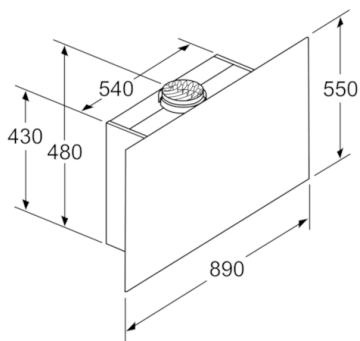

Aparat în regim de funcționare cu aer recirculat fără canal
Setul de aer recirculat necesar

Dimensiuni în mm

Dimensiuni în mm