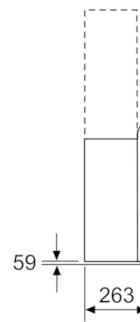

DETALII TEHNICE:

- EasyMounting - sistem pentru instalare ușoară
- Putere motor: 146 W

DIMENSIUNI:

- Utilizare fără carcasă horn posibilă și în mod recirculare
 - Diametru burlan Ø 150 mm (Ø 120 mm atașat)
 - Dimensiuni pentru montaj cu evacuare (ÎxLxA): 1019-1289 x 890 x 263 mm
 - Dimensiuni hotă pentru montaj în sistem de recirculare (ÎxLxA): 1079-1349 x 890 x 263 mm
 - Dimensiuni pentru instalare în mod recirculare cu modul CleanAir (ÎxLxA):
1209 x 890 x 263 mm - montaj cu horn
1279-1549 x 890 x 263 mm - montaj cu horn telescopic
 - Dimensiuni pentru montaj în mod recirculare, fără horn (ÎxLxA): 550 mm x 890 x 263 mm
 - HomeConnect: control și monitorizare de la distanță prin aplicație dedicată HomeConnect aplicație dedicată aparatelor electrocasnice pentru controlul și monitorizarea de la distanță prin intermediul smartphonului sau al tabletei (* doar în anumite țări)
 - Funcția Home Connect poate fi extinsă prin integrarea numeroaselor aplicații de la partenerii externi (parteneriate)
- * Conform cu normativul EU Nr. 65/2014

Serie | 8 Hote

DWF97RV60

Hotă, 90 cm

Design plat

Culoare: negru

(1) Poziție pentru priza electrică

Respectați grosimea peretelui posterior.

Dimensiuni în mm

Dimensiuni în mm

Dimensiuni în mm

Dimensiuni în mm

Dimensiuni în mm