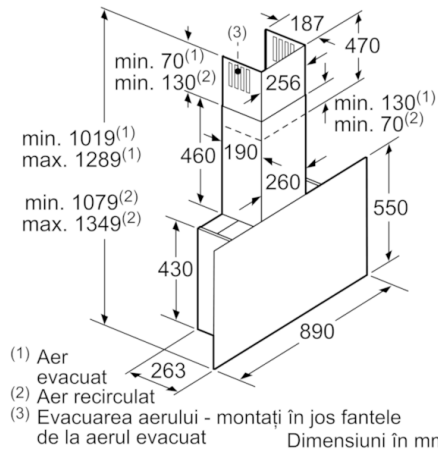

DETALII TEHNICE:

- EasyMounting - sistem pentru instalare ușoară
- Putere motor: 146 W

DIMENSIUNI:

- Utilizare fără carcasă horn posibilă și în mod recirculare
 - Diametru burlan Ø 150 mm (Ø 120 mm atașat)
 - Dimensiuni pentru montaj cu evacuare (ÎxLxA): 1019-1289 x 890 x 263 mm
 - Dimensiuni hotă pentru montaj în sistem de recirculare (ÎxLxA): 1079-1349 x 890 x 263 mm
 - Dimensiuni pentru instalare în mod recirculare cu modul CleanAir (ÎxLxA):
1209 x 890 x 263 mm - montaj cu horn
1279-1549 x 890 x 263 mm - montaj cu horn telescopic
 - Dimensiuni pentru montaj în mod recirculare, fără horn (ÎxLxA): 550 mm x 890 x 263 mm
 - HomeConnect: control și monitorizare de la distanță prin aplicație dedicată HomeConnect aplicație dedicată aparatelor electrocasnice pentru controlul și monitorizarea de la distanță prin intermediul smartphonului sau al tabletei (* doar în anumite țări)
 - Funcția Home Connect poate fi extinsă prin integrarea numeroaselor aplicații de la partenerii externi (parteneriate)
- * Conform cu normativul EU Nr. 65/2014

Serie | 8 Hote

DWF97RV60

Hotă, 90 cm

Design plat

Culoare: negru

(1) Poziție pentru priza electrică

Respectați grosimea peretelui posterior.

Dimensiuni în mm

(1) Aer evacuat
(2) Aer recirculat
(3) Evacuarea aerului - montați în jos fantele de la aerul evacuat

Dimensiuni în mm

Aparat în regim de funcționare cu aer recirculat fără canal
Setul de aer recirculat necesar

Dimensiuni în mm

Dimensiuni în mm

Dimensiuni în mm

Dimensiuni în mm