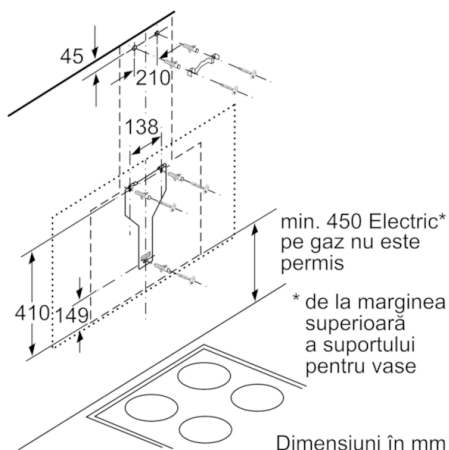

DETALII TEHNICE:

- EasyMounting - sistem pentru instalare ușoară
- Putere motor: 146 W

DIMENSIUNI:

- Utilizare fără carcasă horn posibilă și în mod recirculare
 - Diametru burlan Ø 150 mm (Ø 120 mm atașat)
 - Dimensiuni pentru montaj cu evacuare (ÎxLxA): 1019-1289 x 890 x 263 mm
 - Dimensiuni hotă pentru montaj în sistem de recirculare (ÎxLxA): 1079-1349 x 890 x 263 mm
 - Dimensiuni pentru instalare în mod recirculare cu modul CleanAir (ÎxLxA):
1209 x 890 x 263 mm - montaj cu horn
1279-1549 x 890 x 263 mm - montaj cu horn telescopic
 - Dimensiuni pentru montaj în mod recirculare, fără horn (ÎxLxA): 550 mm x 890 x 263 mm
 - HomeConnect: control și monitorizare de la distanță prin aplicație dedicată HomeConnect aplicație dedicată aparatelor electrocasnice pentru controlul și monitorizarea de la distanță prin intermediul smartphonului sau al tabletei (* doar în anumite țări)
 - Funcția Home Connect poate fi extinsă prin integrarea numeroaselor aplicații de la partenerii externi (parteneriate)
- * Conform cu normativul EU Nr. 65/2014

Serie | 8 Hote

DWF97RV60

Hotă, 90 cm

Design plat

Culoare: negru

(1) Poziție pentru priza electrică

Respectați grosimea peretelui posterior.

Dimensiuni în mm

(1) Aer evacuat
(2) Aer recirculat
(3) Evacuarea aerului - montați în jos fantele de la aerul evacuat

Dimensiuni în mm

Aparat în regim de funcționare cu aer recirculat fără canal
Setul de aer recirculat necesar

Dimensiuni în mm

Dimensiuni în mm

Dimensiuni în mm

Dimensiuni în mm