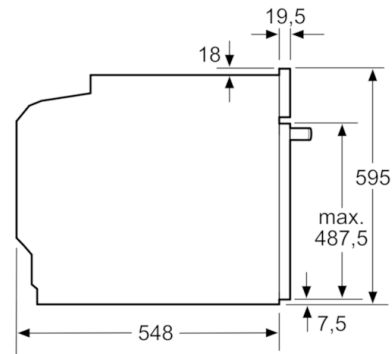

Dimensiuni în mm