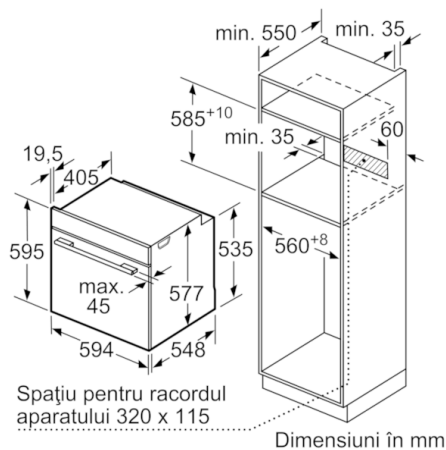

ACCESORII:

- Accesorii incluse: 1 x grătar combi, 1 x tavă universală

DETALII TEHNICE

- Clasa de eficiență energetică (cf. EU Nr. 65/2014): A+ (pe o scară a clasei de eficiență energetică de la A+++ la D)
Consum de energie per ciclu - mod convecție naturală: 0.87 kwh
Consum de energie per ciclu - mod convecție forțată: 0.69 kwh
Număr compartimente coacere: 1
Sursă de încălzire: electrică
Volum interior: 71 l
- Cablu de alimentare: 120 cm
- Putere maximă consumată: 3.6 kW
- Dimensiuni (ÎxLxA): 595 mm x 594 mm x 548 mm
- Dimensiuni nișă (ÎxLxA): 560 mm - 568 mm x 585 mm - 595 mm x 550 mm
- „Va rugăm sa consultați dimensiunile specificate în schița de instalare”

Serie | 8 Cuptoare

Cuptor electric incorporabil, Negru HBG633NB1

Montaj cu o plită.

Dimensiuni în mm

Dimensiuni în mm

Dimensiuni în mm

Dacă aparatul este încorporat sub o plită,
trebuie respectată următoarea grosime a
blatului de lucru (dacă este cazul,
inclusiv substructura).

Tip de plită	grosime min. a blatului de lucru	
	așezată	coplanară
Plită cu inducție	37 mm	38 mm
Plită cu inducție pe toată suprafața	47 mm	48 mm
Plită pe gaz	30 mm	38 mm
Plită electrică	27 mm	30 mm

Dimensiuni în mm