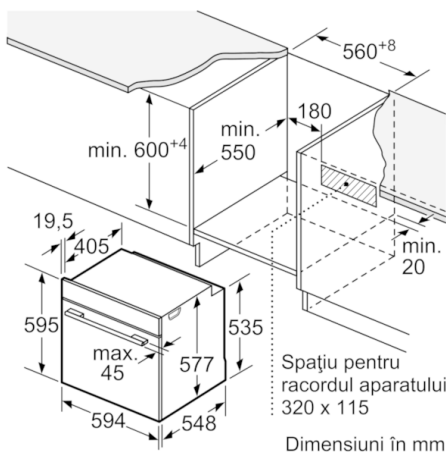

ACCESORII:

- Accesorii incluse: 1 x grătar combi, 1 x tavă universală

DETALII TEHNICE

- Clasa de eficiență energetică (cf. EU Nr. 65/2014): A+ (pe o scară a clasei de eficiență energetică de la A+++ la D)
Consum de energie per ciclu - mod convecție naturală: 0.87 kwh
Consum de energie per ciclu - mod convecție forțată: 0.69 kwh
Număr compartimente coacere: 1
Sursă de încălzire: electrică
Volum interior: 71 l
- Cablu de alimentare: 120 cm
- Putere maximă consumată: 3.6 kW
- Dimensiuni (ÎxLxA): 595 mm x 594 mm x 548 mm
- Dimensiuni nișă (ÎxLxA): 560 mm - 568 mm x 585 mm - 595 mm x 550 mm
- „Va rugăm sa consultați dimensiunile specificate în schița de instalare”

Serie | 8 Cuptoare

Cuptor electric incorporabil, Negru HBG633NB1

Montaj cu o plită.

Dimensiuni în mm

Dimensiuni în mm

Dimensiuni în mm

Dacă aparatul este încorporat sub o plită,
trebuie respectată următoarea grosime a
blatului de lucru (dacă este cazul,
inclusiv substructura).

Tip de plită	grosime min. a blatului de lucru	
	așezată	coplanară
Plită cu inducție	37 mm	38 mm
Plită cu inducție pe toată suprafața	47 mm	48 mm
Plită pe gaz	30 mm	38 mm
Plită electrică	27 mm	30 mm

Dimensiuni în mm