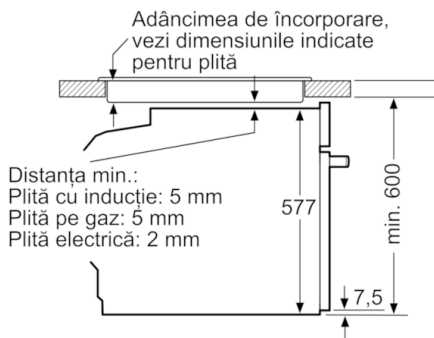

ACCESORII:

- Accesorii incluse: 1 x grătar combi, 1 x tavă universală

DETALII TEHNICE

- Clasa de eficiență energetică (cf. EU Nr. 65/2014): A+ (pe o scară a clasei de eficiență energetică de la A+++ la D)
Consum de energie per ciclu - mod convecție naturală: 0.87 kwh
Consum de energie per ciclu - mod convecție forțată: 0.69 kwh
Număr compartimente coacere: 1
Sursă de încălzire: electrică
Volum interior: 71 l
- Cablu de alimentare: 120 cm
- Putere maximă consumată: 3.6 kW
- Dimensiuni (ÎxLxA): 595 mm x 594 mm x 548 mm
- Dimensiuni nișă (ÎxLxA): 560 mm - 568 mm x 585 mm - 595 mm x 550 mm
- „Va rugăm sa consultați dimensiunile specificate în schița de instalare”

Serie | 8 Cuptoare

Cuptor electric incorporabil, Negru HBG633NB1

Montaj cu o plită.

Dimensiuni în mm

Dimensiuni în mm

Dimensiuni în mm

Dacă aparatul este încorporat sub o plită,
trebuie respectată următoarea grosime a
blatului de lucru (dacă este cazul,
inclusiv substructura).

Tip de plită	grosime min. a blatului de lucru	
	așezată	coplanară
Plită cu inducție	37 mm	38 mm
Plită cu inducție pe toată suprafața	47 mm	48 mm
Plită pe gaz	30 mm	38 mm
Plită electrică	27 mm	30 mm

Dimensiuni în mm