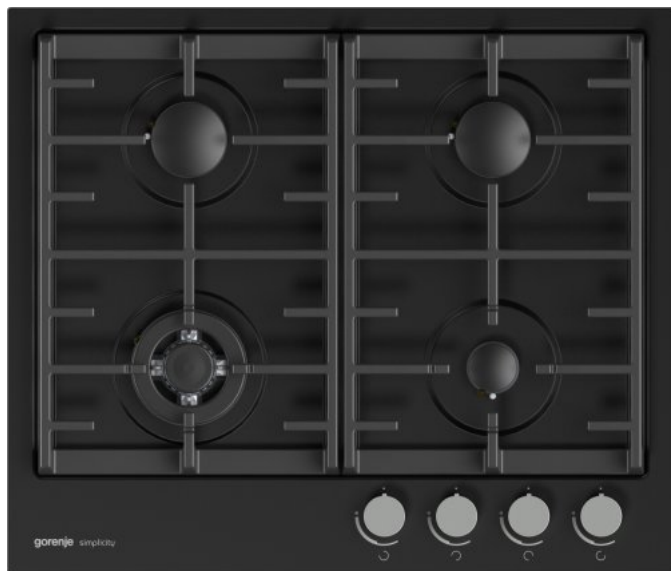

G6SY2B

gorenje
Life Simplified

Tip alimentare plită : Gaz

Negru

O singură mână

4 arzătoare: 2 arzătoare standard, 1 arzător auxiliar, 1 arzător triplu Stânga față: Ø 10.3 cm, 3.3 kilovat, Dreapta față: Ø 4.3 cm, 1 kilovat, Stânga spate: Circular 6.7 cm, 1.75 kilovat, Dreapta spate: Circular 6.7 cm, 1.75 kilovat

Tip de grătar al plitei: **Fontă**

Duze incluse: **Duze gaz lichid G30/30**

Dispozitiv de siguranță

Tip alimentare cuptor: Gaz

Tipul de gaz: **Gaz natural G20/20**

Dimensiuni (Lx Îx A): **60 x 8,7 x 51 cm**

Dimensiuni ambalare (Lx Îx A): **68 x 19,5 x 59 cm**

Măsurile de incorporare: **56 x 4,5 x 48 cm**

Greutate netă: **11,4 kg**

Greutatea brută: **13,7 kg**

Cod: **426140**

Cod EAN: **3838942928550**

<https://www.gorenje.ro/product/426140>