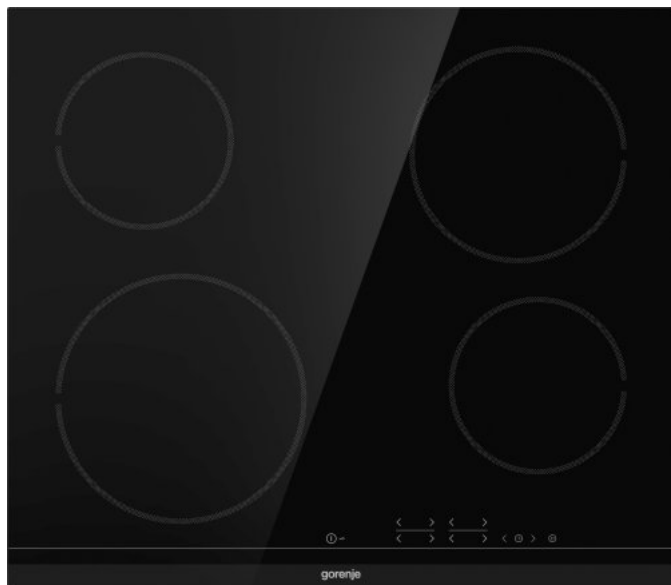

ECT641BCSC

gorenje
Life Simplified

Tip plită : Vitroceramică

Negru

Tip comenzi: Prin atingere (Touch)

Temporizator

Funcția BoilControl pentru a preveni datul în clocot

StopGo

StayWarm

4 zone de gătit HighLight Stânga față: Ø 21 cm, 2.3 kilovat, Dreapta față: Ø 14.5 cm, 1.2 kilovat, Stânga spate: Ø 14.5 cm, 1.2 kilovat, Dreapta spate: Ø 18 cm, 1.8 kilovat

Indicator căldură reziduală