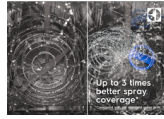

ESL4582RA Masina de spalat vase

Incredere in spalarea din colt in colt

Datorita bratului stropitor cu satelit oferit in premiera pe piata in noua noastra masina de spalat vase, este spalat fiecare colt si fiecare articol din masina. Strategia sa inovatoare de utilizare a apei permite spalare din colt in colt pentru ca si cele mai inghesuite

Un rezultat stralucitor, fara a spala de mana

Nu mai trebuie sa pierdeti timpul sau sa depuneti efort pentru a spala de mana articolele delicate. Sistemul nostru avansat GlassCare cu functia sa unica SoftGrip fixeaza in siguranta toate paharele pe parcursul spalarii si le protejeaza de miscare si vibratii. Protectie

Uscare cu flux natural de aer

Noua noastra tehnologie AirDry foloseste fluxul de aer natural pentru a termina uscarea. Aceasta deschide usa cu 10 cm in ultima parte a ciclului pana cand sunteti pregatiti sa scoateti vasele. O modalitate naturala de a obtine performanta maxima la uscare,