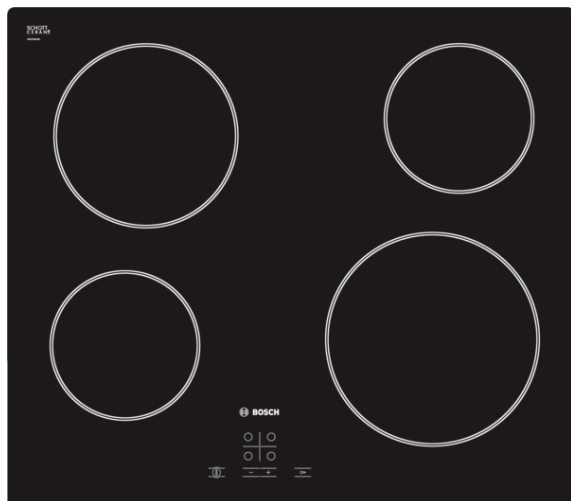

Serie | 4**PKE611D17E****Plita electrica radianta, 60 cm****Plita vitroceramica electrică (radiantă):
folosire ușoară și confortabilă.**

- **Protecție împotriva accesului copiilor:** protecție împotriva pornirii accidentale a plitei.

Date tehnice

Nume produs / Familie :	plită vitroceramică
Forma constructiva :	incorporat
Sursa de energie :	Electric
Numar zone de gatit ce pot fi utilizate simultan :	4
Dimensiuni nisa (lxLxA) (mm) :	45 x 560-560 x 490-500
Latime produs (mm) :	592
Dimensiuni aparat (mm) :	45 x 592 x 522
Dimensiuni aparat ambalat (mm) :	100 x 750 x 590
Greutate netă (kg) :	7,160
Greutate brută (kg) :	8,0
Indicator de caldura reziduala :	Separat
Pozitionare comenzi :	Partea frontala a plitei
Material principal al suprafetei :	Vitroceramică
Culoare suprafata :	Negru
Certificate de autorizare :	CE, Eurasian, Ukraine, VDE
Cod EAN :	4242002723914
Putere electrica instalata (W) :	6600
Tensiune (V) :	220-240
Frecventa (Hz) :	50; 60

4 242002 723914

Serie | 4 Plite**PKE611D17E****Plita electrica radianta, 60 cm****Plita vitroceramica electrică (radiantă):
folosire ușoară și confortabilă.**

PUTERE ȘI ZONE DE GĂTIT:

- TouchSelect - panou de control intuitiv cu selectarea directă a zonei de gătit
- 4 zone de gătit HighSpeed