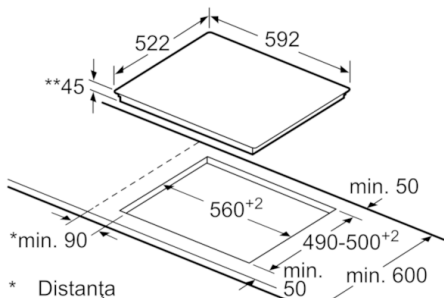

Date tehnice

Nume produs / Familie :	plită vitroceramică
Forma constructiva :	incorporat
Sursa de energie :	Electric
Numar zone de gatit ce pot fi utilizate simultan :	4
Dimensiuni nisa (lxLxA) (mm) :	45 x 560-560 x 490-500
Latime produs (mm) :	592
Dimensiuni aparat (mm) :	45 x 592 x 522
Dimensiuni aparat ambalat (mm) :	100 x 750 x 590
Greutate netă (kg) :	7,160
Greutate brută (kg) :	8,0
Indicator de caldura reziduala :	Separat
Pozitionare comenzi :	Partea frontala a plitei
Material principal al suprafetei :	Vitroceramică
Culoare suprafata :	Negru
Certificate de autorizare :	CE, Eurasian, Ukraine, VDE
Cod EAN :	4242002723914
Putere electrica instalata (W) :	6600
Tensiune (V) :	220-240
Frecventa (Hz) :	50; 60

DATE TEHNICE / DIMENSIUNI:

Serie | 4 Plite
PKE611D17E
Plita electrica radianta, 60 cm

- * Distanța minimă de la decupajul plitei până la perete
 - ** Adâncimea de încorporare
 - *** Cu cuptor încorporabil dedesubt, dacă este cazul, mai mult; a se vedea cerințele de dimensiuni pentru cuptor
- ***min. 20
Dimensiuni în mm