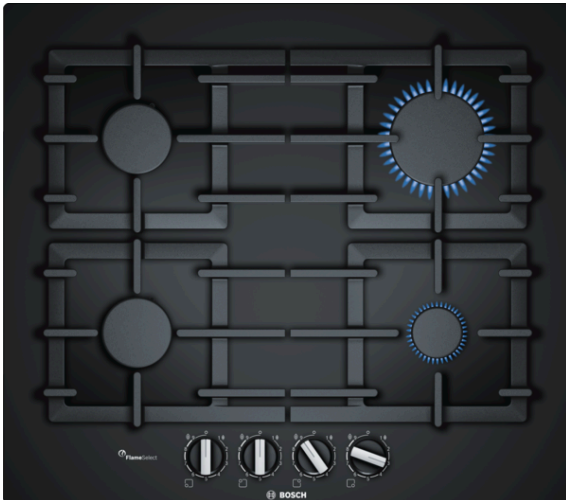

Serie | 6

PPP6A6B90

Plită pe gaz, Sticlă cuarț termorezistentă securizată, negru - 60 cm

Plită pe gaz, din sticlă cuarț termorezistentă, cu sistem FlameSelect: rezultate de preparare perfecte datorită celor nouă niveluri de putere cu ajustare precisă.

- **FlameSelect:** pentru reglarea cu precizie a flăcării pe 9 niveluri de putere.
- Posibilitate de încorporare la nivelul blatului sau încorporare standard
- **Suprafață din sticlă cuarț:** aspect elegant și curățare ușoară.
- **Suport compact din fontă pentru vase de gătit:** stabilitate sporită a vaselor de gătit.
- **Butoane tip baionetă:** pentru control ergonomic.

Date tehnice

Nume produs / Familie :	Plită pe gaz, independentă
Forma constructivă :	incorporat
Sursa de energie :	Gaz
Numar zone de gatit ce pot fi utilizate simultan :	4
Dimensiuni nisa (lxLxA) (mm) :	45 x 560-562 x 480-492
Latime produs (mm) :	590
Dimensiuni aparat (mm) :	45 x 590 x 520
Dimensiuni aparat ambalat (mm) :	141 x 651 x 578
Greutate netă (kg) :	15,306
Greutate brută (kg) :	16,0
Indicator de caldura reziduala :	fara
Pozitionare comenzi :	Partea frontala a plitei
Material principal al suprafetei :	Quartz
Culoare suprafata :	Negru
Culoare rame :	Negru
Lungime cablu de alimentare (cm) :	100
Cod EAN :	4242002801933
Putere electrica instalata (W) :	1
Valoare putere gaz instalata (W) :	7500
Amperaj (A) :	3
Tensiune (V) :	220-240
Frecventa (Hz) :	50; 60

Serie | 6 Plite

PPP6A6B90

Plită pe gaz, Sticlă cuarț termorezistentă securizată, negru - 60 cm

Plită pe gaz, din sticlă cuarț termorezistentă, cu sistem FlameSelect: rezultate de preparare perfecte datorită celor nouă niveluri de putere cu ajustare precisă.