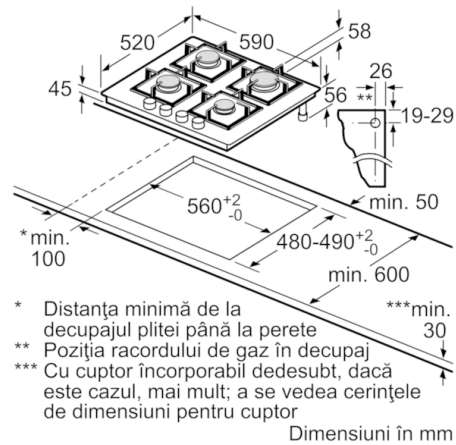

Date tehnice

Nume produs / Familie :	Plită pe gaz, independentă
Forma constructivă :	incorporat
Sursa de energie :	Gaz
Numar zone de gatit ce pot fi utilizate simultan :	4
Dimensiuni nisa (lxLxA) (mm) :	45 x 560-562 x 480-492
Latime produs (mm) :	590
Dimensiuni aparat (mm) :	45 x 590 x 520
Dimensiuni aparat ambalat (mm) :	141 x 651 x 578
Greutate netă (kg) :	15,306
Greutate brută (kg) :	16,0
Indicator de caldura reziduala :	fara
Pozitionare comenzi :	Partea frontala a plitei
Material principal al suprafetei :	Quartz
Culoare suprafata :	Negru
Culoare rame :	Negru
Lungime cablu de alimentare (cm) :	100
Cod EAN :	4242002801933
Putere electrica instalata (W) :	1
Valoare putere gaz instalata (W) :	7500
Amperaj (A) :	3
Tensiune (V) :	220-240
Frecventa (Hz) :	50; 60

PUTERE ȘI ZONE DE GĂTIT:

- 4 arzătoare pe gaz
- 1 arzător economic, 1 arzător mare, 2 arzătoare normale
- Zonă spate stânga: Arzător normal până la 1.75 kW (funcție de tipul de gaz)
- Zonă spate dreapta: Arzător mare până la 3 kW (funcție de tipul de gaz)
- Zonă față stânga: Arzător normal până la 1.75 kW (funcție de tipul de gaz)
- Zonă față dreapta: Arzător economic până la 1 kW (funcție de tipul de gaz)

PROTECȚIE ȘI SIGURANȚĂ:

- Siguranță (termoelectrică) cu supravegherea flăcării
- Presetat pentru gaz natural (20 mbar)

DETALII TEHNICE ȘI DIMENSIUNI:

- Lungime cablu electric alimentare: 100 cm

ACCESORII:

- Duze pentru GPL(28-30/37 mbar) incluse

Serie | 6 Plite

PPP6A6B90

Plită pe gaz, Sticlă cuarț termorezistentă securizată, negru - 60 cm

- * Distanța minimă de la decupajul plitei până la perete
- ** Poziția racordului de gaz în decupaj
- *** Cu cuptor încorporabil dedesubt, dacă este cazul, mai mult; a se vedea cerințele de dimensiuni pentru cuptor