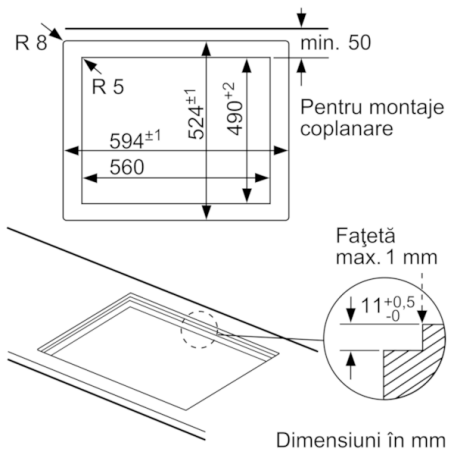

Date tehnice

Nume produs / Familie :	Plită pe gaz, independentă
Forma constructivă :	incorporat
Sursa de energie :	Gaz
Numar zone de gatit ce pot fi utilizate simultan :	4
Dimensiuni nisa (lxLxA) (mm) :	45 x 560-562 x 480-492
Latime produs (mm) :	590
Dimensiuni aparat (mm) :	45 x 590 x 520
Dimensiuni aparat ambalat (mm) :	141 x 651 x 578
Greutate netă (kg) :	15,306
Greutate brută (kg) :	16,0
Indicator de caldura reziduala :	fara
Pozitionare comenzi :	Partea frontala a plitei
Material principal al suprafetei :	Quartz
Culoare suprafata :	Negru
Culoare rame :	Negru
Lungime cablu de alimentare (cm) :	100
Cod EAN :	4242002801933
Putere electrica instalata (W) :	1
Valoare putere gaz instalata (W) :	7500
Amperaj (A) :	3
Tensiune (V) :	220-240
Frecventa (Hz) :	50; 60

PUTERE ȘI ZONE DE GĂTIT:

- 4 arzătoare pe gaz
- 1 arzător economic, 1 arzător mare, 2 arzătoare normale
- Zonă spate stânga: Arzător normal până la 1.75 kW (funcție de tipul de gaz)
- Zonă spate dreapta: Arzător mare până la 3 kW (funcție de tipul de gaz)
- Zonă față stânga: Arzător normal până la 1.75 kW (funcție de tipul de gaz)
- Zonă față dreapta: Arzător economic până la 1 kW (funcție de tipul de gaz)

PROTECȚIE ȘI SIGURANȚĂ:

- Siguranță (termoelectrică) cu supravegherea flăcării
- Presetat pentru gaz natural (20 mbar)

DETALII TEHNICE ȘI DIMENSIUNI:

- Lungime cablu electric alimentare: 100 cm

ACCESORII:

- Duze pentru GPL(28-30/37 mbar) incluse

Serie | 6 Plite

PPP6A6B90

Plită pe gaz, Sticlă cuarț termorezistentă securizată, negru - 60 cm

- * Distanța minimă de la decupajul plitei până la perete
- ** Poziția racordului de gaz în decupaj
- *** Cu cuptor încorporabil dedesubt, dacă este cazul, mai mult; a se vedea cerințele de dimensiuni pentru cuptor