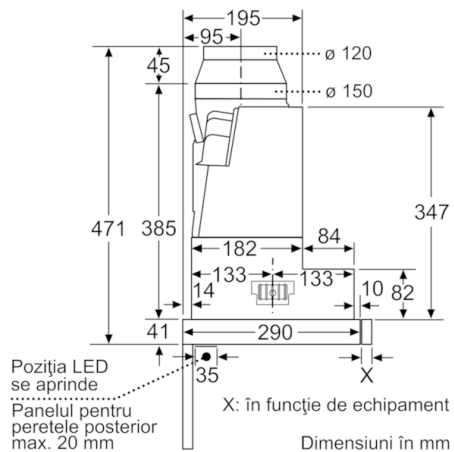

**Date tehnice**

Tip :	Extragere
Certificate de autorizare :	CE, VDE
Lungime cablu de alimentare (cm) :	175
Dimensiuni nisa (lxLxA) (mm) :	385mm x 524mm x 290mm
Dist min deasupra plitei elect :	430
Dist min deasupra plitei gaz :	650
Greutate netă (kg) :	10,811
Tip reglaj :	electronic
Eficiența maximă ventilator - regim evacuare aer (m <sup>3</sup> /h) :	400
Eficiența ventilator pe treapta Intensiv - Regim de recirculare a aerului (m <sup>3</sup> /h) :	490
Putere maximă a ventilatorului - Regim de recirculare a aerului (m <sup>3</sup> /h) :	300
Eficiența ventilator pe treapta Intensiv - Regim de evacuare a aerului (m <sup>3</sup> /h) :	740
Numar lampi de iluminare :	2
Nivel de zgomot (dB) :	55
Diametru racord de evacuare a aerului (mm) :	150 / 120
Material filtru de grasime :	Filtre aluminiu lavabile
Cod EAN :	4242002878140
Putere instalata (W) :	146
Amperaj (A) :	10
Tensiune (V) :	220-240
Frecvența (Hz) :	60; 50
Tip stecher :	Schuko-/Gardy cu împământare
Tip de instalare :	incorporata in corp mobilier

**DIMENSIUNI:**

- Lățime: 60 cm
- Dimensiuni produs (ÎxLxA): 426 x 598 x 290 mm
- Dimensiuni nișă (ÎxLxA): 385 x 524 x 290 mm
- Diametru burlan Ø 150 mm (Ø 120 mm atașat)

Serie | 4 Hote

DFS067A50

Hotă telescopică, 60 cm

Ajustarea adâncimii  
filtrului detașabil este posibilă  
până la 29 mm  
Dimensiuni în mm

Dimensiuni în mm

Dimensiuni în mm

Dimensiuni în mm

Dimensiuni în mm

Poziția LED  
se aprinde  
Panelul pentru  
peretele posterior  
max. 20 mm  
X: în funcție de echipament  
Dimensiuni în mm

**Serie | 4 Hote****DFS067A50****Hotă telescopică, 60 cm**

Dimensiuni în mm