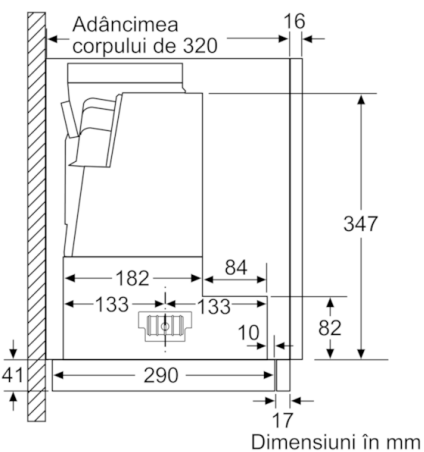

**DIMENSIUNI:**

- Lățime: 60 cm
- Dimensiuni produs (ÎxLxA): 426 x 598 x 290 mm
- Dimensiuni nișă (ÎxLxA): 385 x 524 x 290 mm
- Diametru burlan Ø 150 mm (Ø 120 mm atașat)

Serie | 4 Hote

DFS067A50

Hotă telescopică, 60 cm

Ajustarea adâncimii  
filtrului detașabil este posibilă  
până la 29 mm  
Dimensiuni în mm

Dimensiuni în mm

Dimensiuni în mm

Dimensiuni în mm

Dimensiuni în mm

Poziția LED  
se aprinde  
Panelul pentru  
peretele posterior  
max. 20 mm  
X: în funcție de echipament  
Dimensiuni în mm

**Serie | 4 Hote****DFS067A50****Hotă telescopică, 60 cm**

Dimensiuni în mm