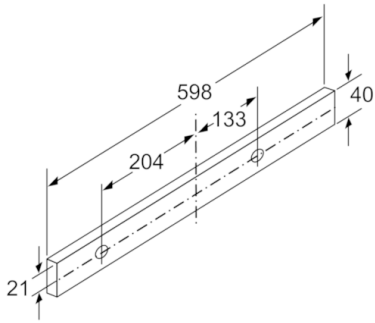

**DIMENSIUNI:**

- Lățime: 60 cm
- Dimensiuni produs (ÎxLxA): 426 x 598 x 290 mm
- Dimensiuni nișă (ÎxLxA): 385 x 524 x 290 mm
- Diametru burlan Ø 150 mm (Ø 120 mm atașat)

Serie | 4 Hote

DFS067A50

Hotă telescopică, 60 cm

Ajustarea adâncimii  
filtrului detașabil este posibilă  
până la 29 mm  
Dimensiuni în mm

Dimensiuni în mm

Dimensiuni în mm

Dimensiuni în mm

Dimensiuni în mm

Poziția LED  
se aprinde  
Panelul pentru  
peretele posterior  
max. 20 mm  
X: în funcție de echipament  
Dimensiuni în mm

**Serie | 4 Hote****DFS067A50****Hotă telescopică, 60 cm**

Dimensiuni în mm