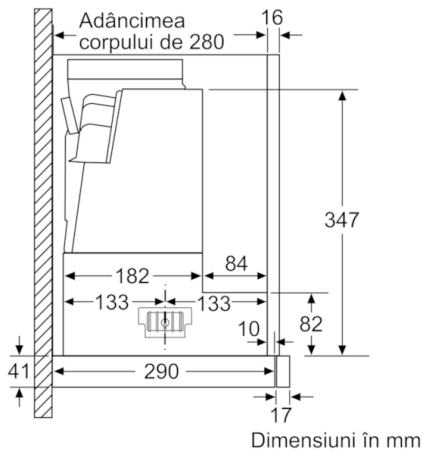

**DESIGN:**

- Mâner/Profil din oțel inox inclus

**DETALII TEHNICE:**

- Instalare ușoară
- Putere motor: 146 W
- Pentru instalare în mod recirculare aer este nevoie de kit de recirculare sau kit de recirculare AirClean - accesorii opționale

**DIMENSIUNI:**

- Lățime: 60 cm
- Dimensiuni produs (ÎxLxA): 426 x 598 x 290 mm
- Dimensiuni nișă (ÎxLxA): 385 x 524 x 290 mm
- Diametru burlan Ø 150 mm (Ø 120 mm atașat)

Serie | 4 Hote

DFS067A50

Hotă telescopică, 60 cm

Ajustarea adâncimii  
filtrului detașabil este posibilă  
până la 29 mm  
Dimensiuni în mm

Dimensiuni în mm

Dimensiuni în mm

Dimensiuni în mm

Dimensiuni în mm

Poziția LED  
se aprinde  
Panelul pentru  
peretele posterior  
max. 20 mm  
X: în funcție de echipament  
Dimensiuni în mm

**Serie | 4 Hote****DFS067A50****Hotă telescopică, 60 cm**

Dimensiuni în mm