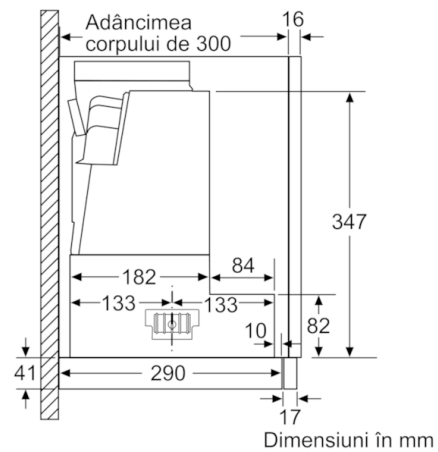

**DESIGN:**

- Mâner/Profil din oțel inox inclus

**DETALII TEHNICE:**

- Instalare ușoară
- Putere motor: 146 W
- Pentru instalare în mod recirculare aer este nevoie de kit de recirculare sau kit de recirculare AirClean - accesorii opționale

**DIMENSIUNI:**

- Lățime: 60 cm
- Dimensiuni produs (ÎxLxA): 426 x 598 x 290 mm
- Dimensiuni nișă (ÎxLxA): 385 x 524 x 290 mm
- Diametru burlan Ø 150 mm (Ø 120 mm atașat)

Serie | 4 Hote

DFS067A50

Hotă telescopică, 60 cm

Ajustarea adâncimii  
filtrului detașabil este posibilă  
până la 29 mm  
Dimensiuni în mm

Dimensiuni în mm

Dimensiuni în mm

Dimensiuni în mm

Dimensiuni în mm

Poziția LED  
se aprinde  
Panelul pentru  
peretele posterior  
max. 20 mm  
X: în funcție de echipament  
Dimensiuni în mm

**Serie | 4 Hote****DFS067A50****Hotă telescopică, 60 cm**

Dimensiuni în mm