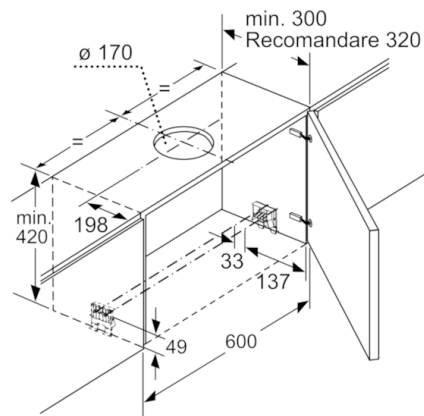

**DESIGN:**

- Mâner/Profil din oțel inox inclus

**DETALII TEHNICE:**

- Instalare ușoară
- Putere motor: 146 W
- Pentru instalare în mod recirculare aer este nevoie de kit de recirculare sau kit de recirculare AirClean - accesorii opționale

**DIMENSIUNI:**

- Lățime: 60 cm
- Dimensiuni produs (ÎxLxA): 426 x 598 x 290 mm
- Dimensiuni nișă (ÎxLxA): 385 x 524 x 290 mm
- Diametru burlan Ø 150 mm (Ø 120 mm atașat)

Serie | 4 Hote

DFS067A50

Hotă telescopică, 60 cm

Ajustarea adâncimii  
filtrului detașabil este posibilă  
până la 29 mm  
Dimensiuni în mm

Dimensiuni în mm

Dimensiuni în mm

Dimensiuni în mm

Dimensiuni în mm

Poziția LED  
se aprinde  
Panelul pentru  
peretele posterior  
max. 20 mm  
X: în funcție de echipament  
Dimensiuni în mm

**Serie | 4 Hote****DFS067A50****Hotă telescopică, 60 cm**

Dimensiuni în mm