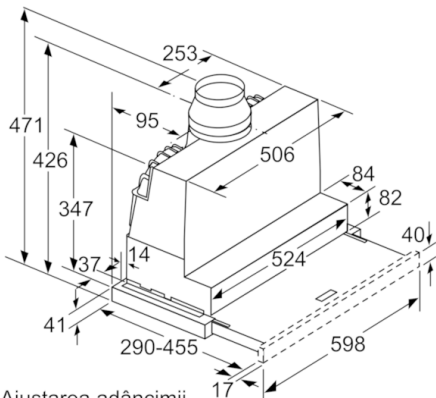

**DESIGN:**

- Mâner/Profil din oțel inox inclus

**DETALII TEHNICE:**

- Instalare ușoară
- Putere motor: 146 W
- Pentru instalare în mod recirculare aer este nevoie de kit de recirculare sau kit de recirculare AirClean - accesorii opționale

**DIMENSIUNI:**

- Lățime: 60 cm
- Dimensiuni produs (ÎxLxA): 426 x 598 x 290 mm
- Dimensiuni nișă (ÎxLxA): 385 x 524 x 290 mm
- Diametru burlan Ø 150 mm (Ø 120 mm atașat)

Serie | 4 Hote

DFS067A50

Hotă telescopică, 60 cm

Ajustarea adâncimii  
filtrului detașabil este posibilă  
până la 29 mm  
Dimensiuni în mm

Dimensiuni în mm

Dimensiuni în mm

Dimensiuni în mm

Dimensiuni în mm

Poziția LED  
se aprinde  
Panelul pentru  
peretele posterior  
max. 20 mm  
X: în funcție de echipament  
Dimensiuni în mm

**Serie | 4 Hote****DFS067A50****Hotă telescopică, 60 cm**

Dimensiuni în mm