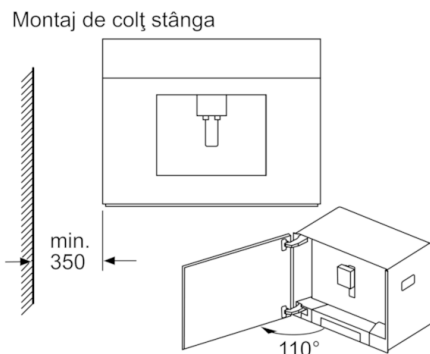

## Automat espresso incorporabil

**CTL636ES1**

**Automat de cafea espresso  
Inox**

Recipientul de boabe și cel de apă vor fi scoase prin față.  
Înălțime de montaj recomandată 95-145 cm.

Recipientul de boabe și cel de apă vor fi scoase prin față.  
Înălțime de montaj recomandată 95-145 cm.