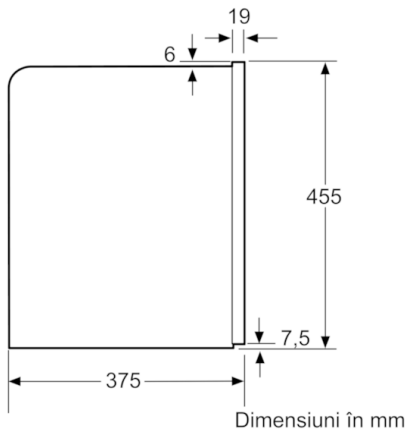

Automat espresso incorporabil

CTL636ES1

**Automat de cafea espresso
Inox**

Recipientul de boabe și cel de apă vor fi scoase prin față.
Înălțime de montaj recomandată 95-145 cm.