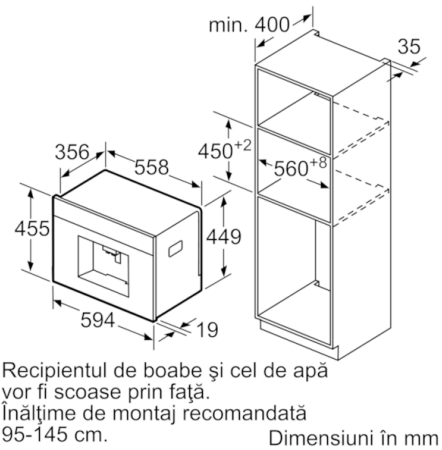

Automat espresso incorporabil

CTL636ES1

**Automat de cafea espresso
Inox**

Recipientul de boabe și cel de apă vor fi scoase prin față.
Înălțime de montaj recomandată 95-145 cm.