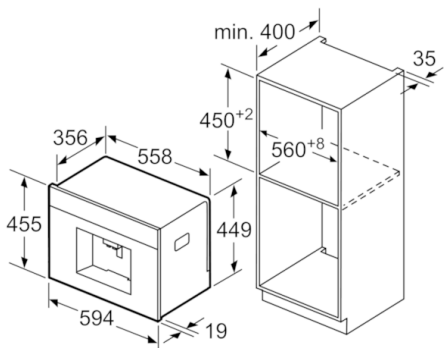

## Automat espresso incorporabil

**CTL636ES1**

**Automat de cafea espresso  
Inox**

Recipientul de boabe și cel de apă vor fi scoase prin față.  
Înălțime de montaj recomandată 95-145 cm.

Recipientul de boabe și cel de apă vor fi scoase prin față.  
Înălțime de montaj recomandată 95-145 cm.