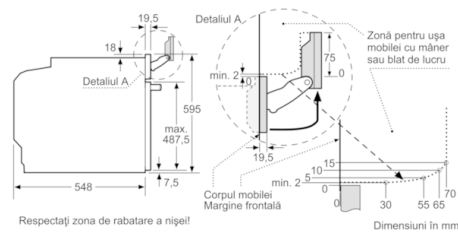

Date tehnice

Tip aparat cu microunde :	MW-Combi
Tip reglaj :	electronic
Culoare / material panou frontal :	Inox
Dimensiuni aparat (mm) :	595 x 594 x 548
Dimensiuni cavitate (mm) :	357.0 x 480 x 392.0
Lungime cablu de alimentare (cm) :	120
Greutate netă (kg) :	47,889
Greutate brută (kg) :	50,0
Cod EAN :	4242002808314
Putere max. microunde (W) :	800
Putere instalata (W) :	3600
Amperaj (A) :	16
Tensiune (V) :	220-240
Frecventa (Hz) :	50; 60
Tip stecher :	Schuko-/Gardy cu împământare

Serie | 8 Cuptoare cu microunde

DETALII TEHNICE

- Cablu de alimentare: 120 cm
- Putere maximă consumată: 3.6 kW
- Dimensiuni (ÎxLxA): 595 mm x 594 mm x 548 mm
- Dimensiuni nișă (ÎxLxA): 560 mm - 568 mm x 585 mm - 595 mm x 550 mm
- „Va rugăm sa consultați dimensiunile specificate în schița de instalare”
- CoolDoor - temperatura maximă a geamului: 30 °C (măsurată pentru Încălzire superioară/inferioară la 180°C , după 1 oră funcționare, la nivel central al geamului)
- softMove: sisteme de amortizare la închiderea și deschiderea ușii cuptorului, pentru confort maxim în utilizare.

Serie | 8 Cuptoare cu microunde

HNG6764S6

Cuptor multifuncțional cu opțiuni de microunde și aburi

Montaj cu o plită.

Dimensiuni în mm

Dacă aparatul este încorporat sub o plită, trebuie respectată următoarea grosime a blatului de lucru (dacă este cazul, inclusiv substructura).

Tip de plită	grosime min. a blatului de lucru	
	așezată	coplanară
Plită cu inducție	37 mm	38 mm
Plită cu inducție pe toată suprafața	47 mm	48 mm
Plită pe gaz	30 mm	38 mm
Plită electrică	27 mm	30 mm

Dimensiuni în mm