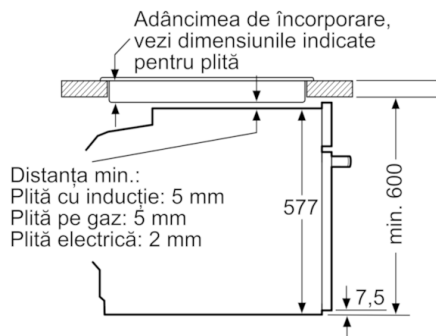

Date tehnice

Tip aparat cu microunde :	MW-Combi
Tip reglaj :	electronic
Culoare / material panou frontal :	Inox
Dimensiuni aparat (mm) :	595 x 594 x 548
Dimensiuni cavitate (mm) :	357.0 x 480 x 392.0
Lungime cablu de alimentare (cm) :	120
Greutate netă (kg) :	47,889
Greutate brută (kg) :	50,0
Cod EAN :	4242002808314
Putere max. microunde (W) :	800
Putere instalata (W) :	3600
Amperaj (A) :	16
Tensiune (V) :	220-240
Frecventa (Hz) :	50; 60
Tip stecher :	Schuko-/Gardy cu împământare

Serie | 8 Cuptoare cu microunde

DETALII TEHNICE

- Cablu de alimentare: 120 cm
- Putere maximă consumată: 3.6 kW
- Dimensiuni (ÎxLxA): 595 mm x 594 mm x 548 mm
- Dimensiuni nișă (ÎxLxA): 560 mm - 568 mm x 585 mm - 595 mm x 550 mm
- „Va rugăm sa consultați dimensiunile specificate în schița de instalare”
- CoolDoor - temperatura maximă a geamului: 30 °C (măsurată pentru Încălzire superioară/inferioară la 180°C , după 1 oră funcționare, la nivel central al geamului)
- softMove: sisteme de amortizare la închiderea și deschiderea ușii cuptorului, pentru confort maxim în utilizare.

Serie | 8 Cuptoare cu microunde

HNG6764S6

Cuptor multifuncțional cu opțiuni de microunde și aburi

Montaj cu o plită.

Dimensiuni în mm

Dacă aparatul este încorporat sub o plită, trebuie respectată următoarea grosime a blatului de lucru (dacă este cazul, inclusiv substructura).

Tip de plită	grosime min. a blatului de lucru	
	așezată	coplanară
Plită cu inducție	37 mm	38 mm
Plită cu inducție pe toată suprafața	47 mm	48 mm
Plită pe gaz	30 mm	38 mm
Plită electrică	27 mm	30 mm

Dimensiuni în mm