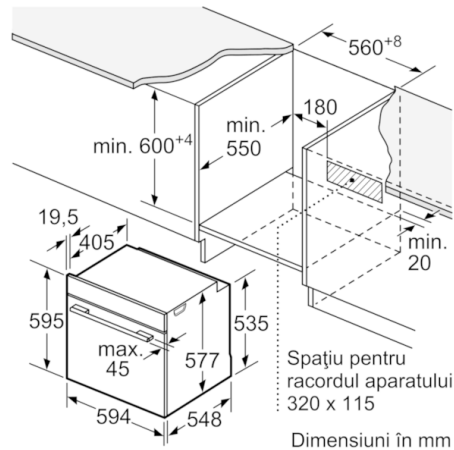

Date tehnice

Tip aparat cu microunde :	MW-Combi
Tip reglaj :	electronic
Culoare / material panou frontal :	Inox
Dimensiuni aparat (mm) :	595 x 594 x 548
Dimensiuni cavitate (mm) :	357.0 x 480 x 392.0
Lungime cablu de alimentare (cm) :	120
Greutate netă (kg) :	47,889
Greutate brută (kg) :	50,0
Cod EAN :	4242002808314
Putere max. microunde (W) :	800
Putere instalata (W) :	3600
Amperaj (A) :	16
Tensiune (V) :	220-240
Frecventa (Hz) :	50; 60
Tip stecher :	Schuko-/Gardy cu împământare

Serie | 8 Cuptoare cu microunde

DETALII TEHNICE

- Cablu de alimentare: 120 cm
- Putere maximă consumată: 3.6 kW
- Dimensiuni (ÎxLxA): 595 mm x 594 mm x 548 mm
- Dimensiuni nișă (ÎxLxA): 560 mm - 568 mm x 585 mm - 595 mm x 550 mm
- „Va rugăm sa consultați dimensiunile specificate în schița de instalare”
- CoolDoor - temperatura maximă a geamului: 30 °C (măsurată pentru Încălzire superioară/inferioară la 180°C , după 1 oră funcționare, la nivel central al geamului)
- softMove: sisteme de amortizare la închiderea și deschiderea ușii cuptorului, pentru confort maxim în utilizare.

Serie | 8 Cuptoare cu microunde

HNG6764S6

Cuptor multifuncțional cu opțiuni de microunde și aburi

Montaj cu o plită.

Dimensiuni în mm

Dacă aparatul este încorporat sub o plită, trebuie respectată următoarea grosime a blatului de lucru (dacă este cazul, inclusiv substructura).

Tip de plită	grosime min. a blatului de lucru	
	așezată	coplanară
Plită cu inducție	37 mm	38 mm
Plită cu inducție pe toată suprafața	47 mm	48 mm
Plită pe gaz	30 mm	38 mm
Plită electrică	27 mm	30 mm

Dimensiuni în mm